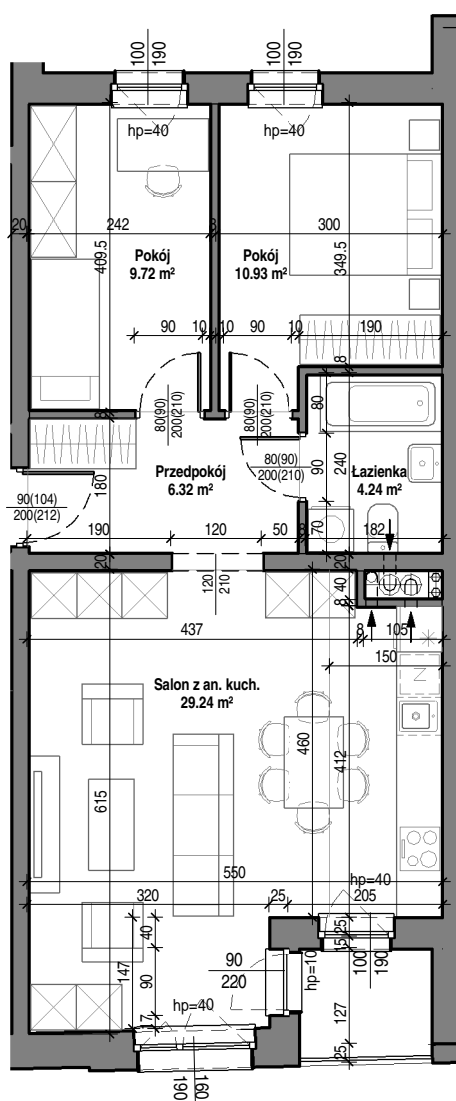

TBS "Motława" Sp. z o.o.
ul. Szczygła 1, 80-742 Gdańsk

Budynek mieszkalny wielorodzinny przy ul. Wróblej 23

Mieszkanie nr 8	
Łazienka	4.24 m ²
Przedpokój	6.32 m ²
Pokój	9.72 m ²
Pokój	10.93 m ²
Salon z an. kuch.	29.24 m ²
	60.45 m ²

Mieszkanie nr 8

1 piętro
skala 1 : 100