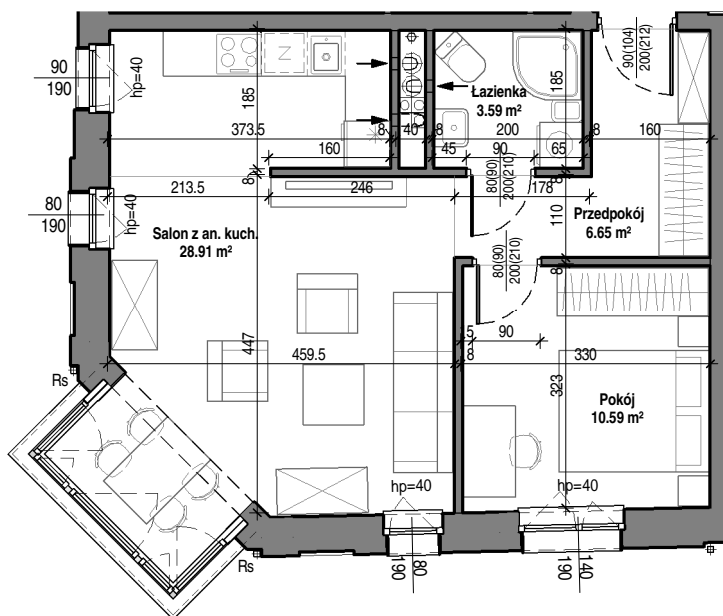

Towarzystwo
Budownictwa
Społecznego
Motława

TBS "Motława" Sp. z o.o.
ul. Szczygła 1, 80-742 Gdańsk

Budynek mieszkalny wielorodzinny przy ul. Wróblej 23

Mieszkanie nr 6	
Łazienka	3.59 m ²
Przedpokój	6.65 m ²
Pokój	10.59 m ²
Salon z an. kuch.	28.91 m ²
	49.72 m ²

Mieszkanie nr 6

1 piętro
skala 1 : 100