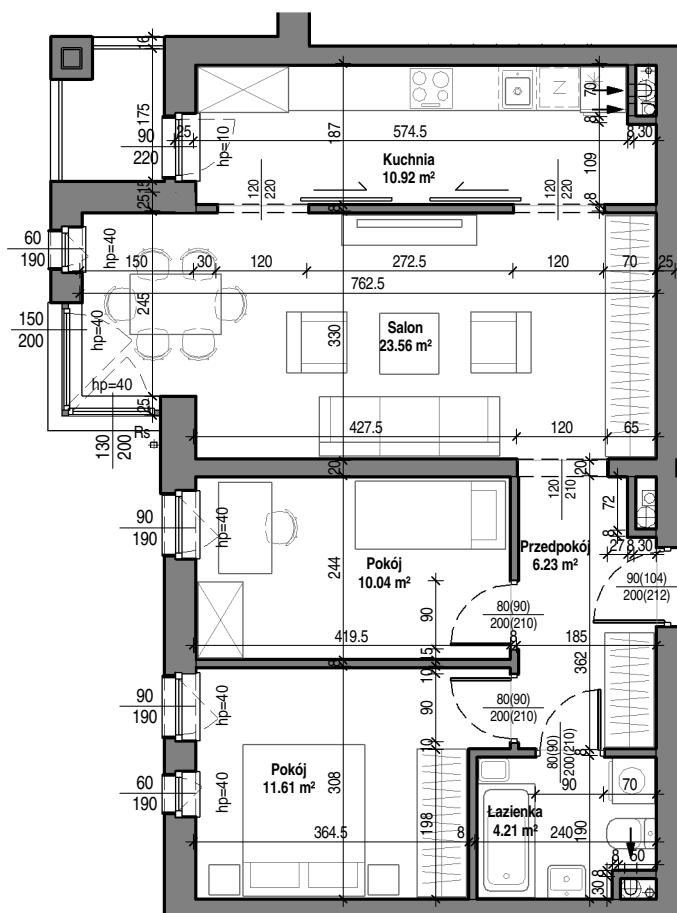

TBS "Motława" Sp. z o.o.
ul. Szczygła 1, 80-742 Gdańsk

Budynek mieszkalny wielorodzinny przy ul. Wróblej 23

Mieszkanie nr 5	
Łazienka	4.21 m ²
Przedpokój	6.23 m ²
Pokój	10.04 m ²
Kuchnia	10.92 m ²
Pokój	11.61 m ²
Salon	23.56 m ²
	66.58 m ²

Mieszkanie nr 5

1 piętro
skala 1 : 100