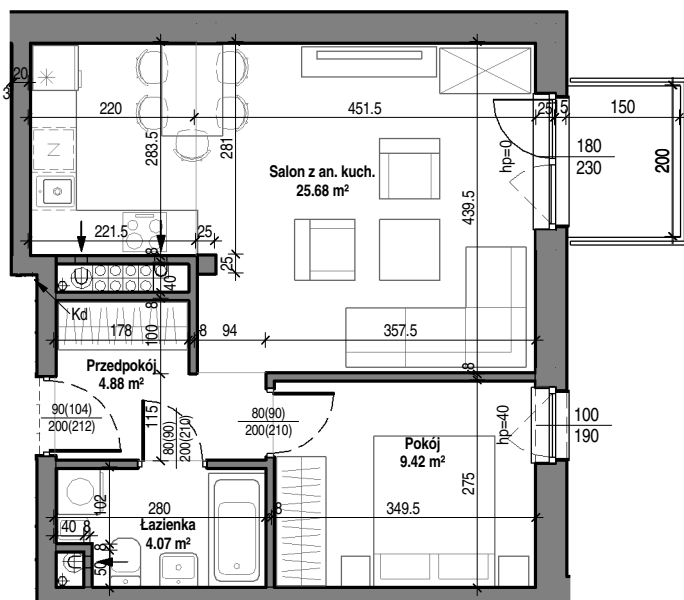

TBS "Motława" Sp. z o.o.
ul. Szczygła 1, 80-742 Gdańsk

Budynek mieszkalny wielorodzinny przy ul. Wróblej 23

Mieszkanie nr 38	
Łazienka	4.07 m ²
Przedpokój	4.88 m ²
Pokój	9.42 m ²
Salon z an. kuch.	25.68 m ²
	44.06 m ²

Mieszkanie nr 38

5 piętro
skala 1 : 100