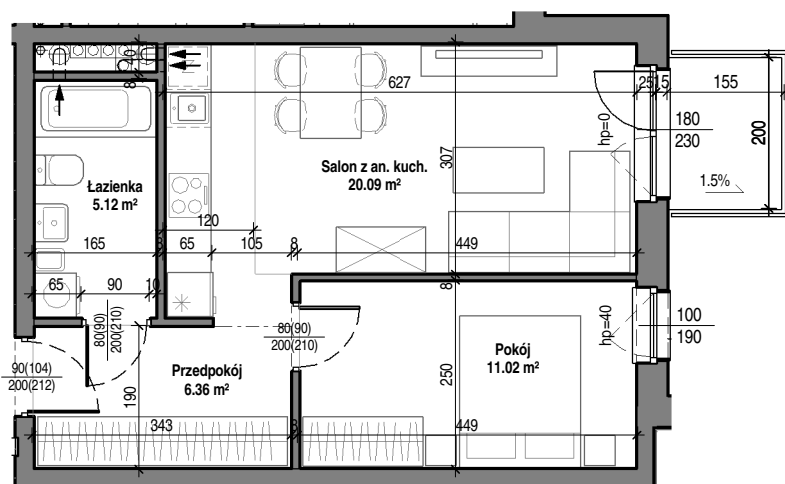

### Mieszkanie nr 37

Łazienka	5.12 m <sup>2</sup>
Przedpokój	6.36 m <sup>2</sup>
Pokój	11.02 m <sup>2</sup>
Salon z an. kuch.	20.09 m <sup>2</sup>
	42.58 m <sup>2</sup>

### Mieszkanie nr 37

5 piętro  
skala 1 : 100