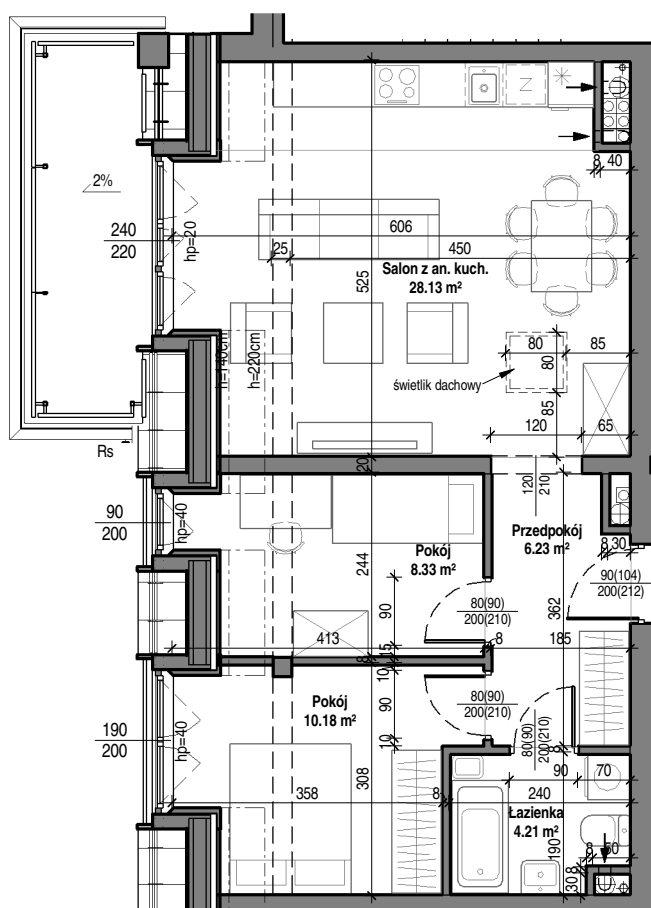

## Budynek mieszkalny wielorodzinny przy ul. Wróblej 23

Mieszkanie nr 33	
Łazienka	4.21 m <sup>2</sup>
Przedpokój	6.23 m <sup>2</sup>
Pokój	8.33 m <sup>2</sup>
Pokój	10.18 m <sup>2</sup>
Salon z an. kuch.	28.13 m <sup>2</sup>
	57.08 m <sup>2</sup>

### Mieszkanie nr 33

5 piętro  
skala 1 : 100