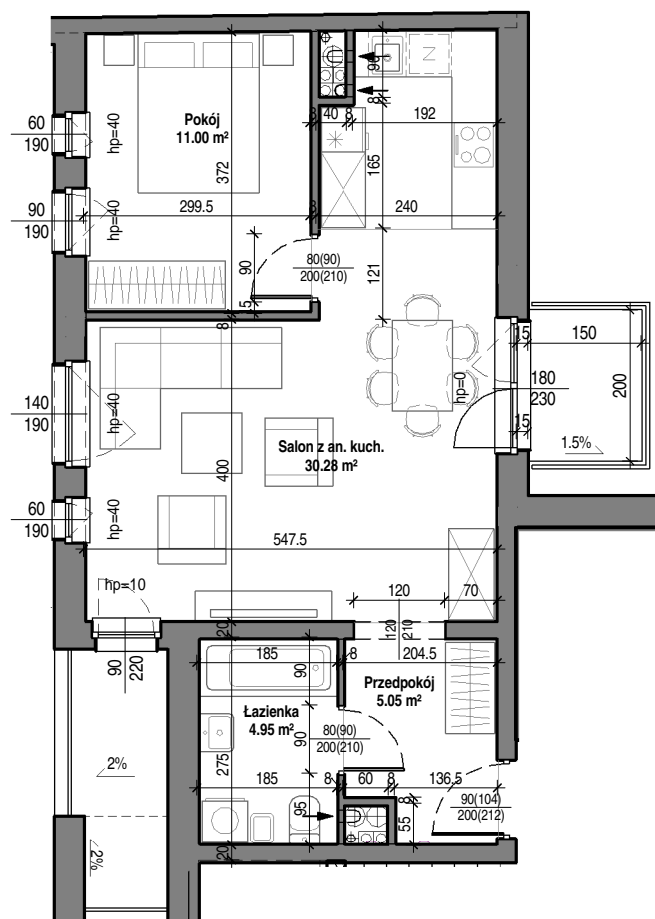

### Mieszkanie nr 32

Łazienka	4.95 m <sup>2</sup>
Przedpokój	5.05 m <sup>2</sup>
Pokój	11.00 m <sup>2</sup>
Salon z an. kuch.	30.28 m <sup>2</sup>
	51.28 m <sup>2</sup>

### Mieszkanie nr 32

4 piętro  
skala 1 : 100