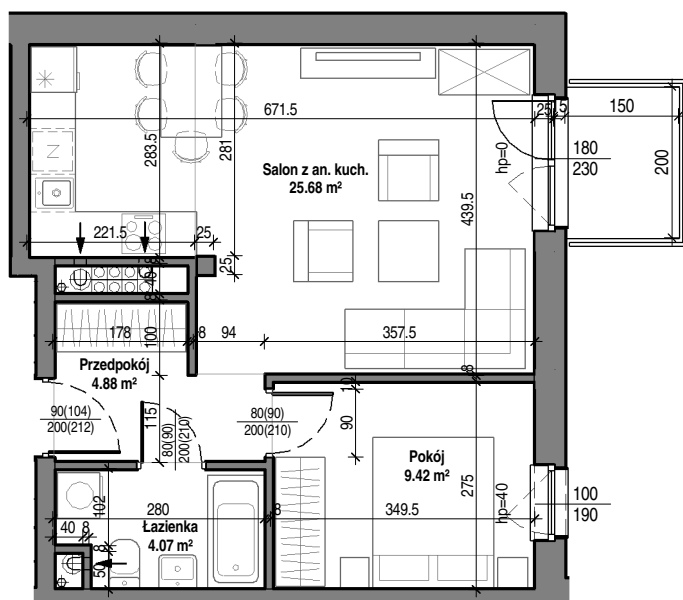

TBS "Motława" Sp. z o.o.
ul. Szczygła 1, 80-742 Gdańsk

Budynek mieszkalny wielorodzinny przy ul. Wróblej 23

Mieszkanie nr 31	
Łazienka	4.07 m ²
Przedpokój	4.88 m ²
Pokój	9.42 m ²
Salon z an. kuch.	25.68 m ²
	44.06 m ²

Mieszkanie nr 31

4 piętro
skala 1 : 100