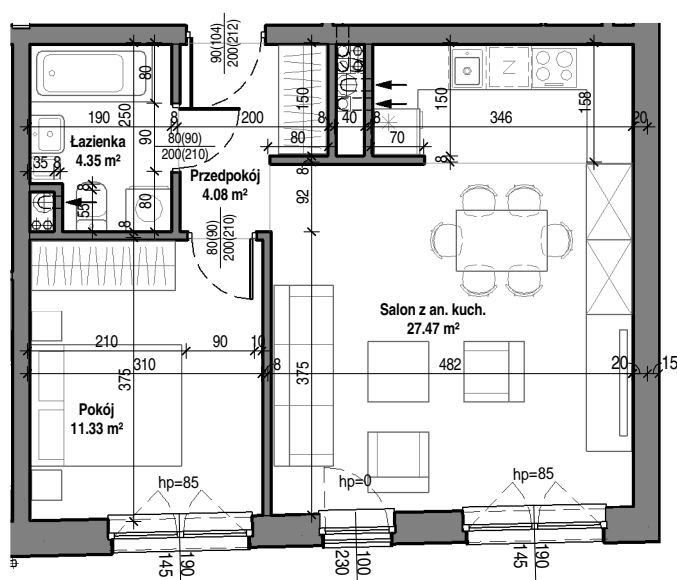

TBS "Motława" Sp. z o.o.
ul. Szczygła 1, 80-742 Gdańsk

Budynek mieszkalny wielorodzinny przy ul. Wróblej 23

Mieszkanie nr 3	
Przedpokój	4.08 m ²
Łazienka	4.35 m ²
Pokój	11.33 m ²
Salon z an. kuch.	27.47 m ²
	47.23 m ²

Mieszkanie nr 3

0 parter
skala 1 : 100