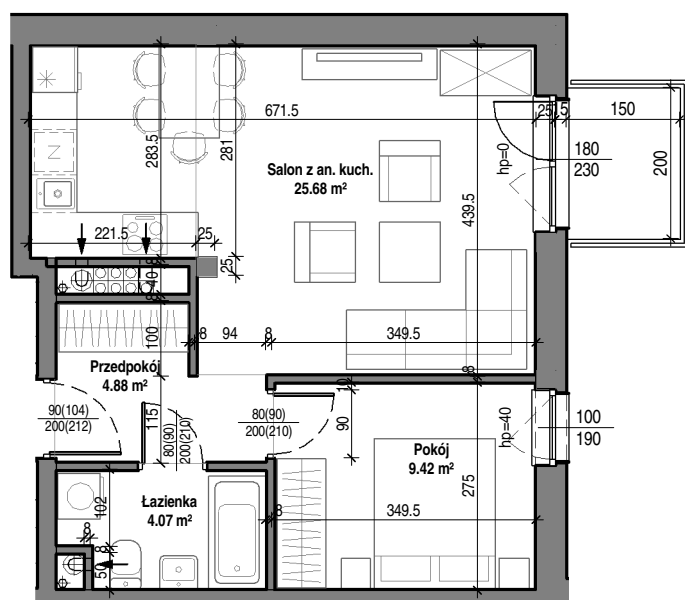

TBS "Motława" Sp. z o.o.
ul. Szczygła 1, 80-742 Gdańsk

Budynek mieszkalny wielorodzinny przy ul. Wróblej 23

Mieszkanie nr 24

Łazienka	4.07 m ²
Przedpokój	4.88 m ²
Pokój	9.42 m ²
Salon z an. kuch.	25.68 m ²
	44.06 m ²

Mieszkanie nr 24

3 piętro
skala 1 : 100