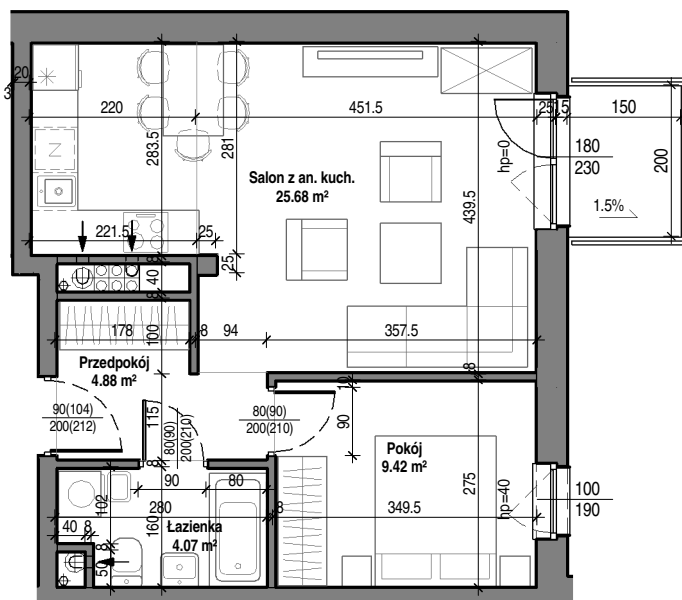

## Budynek mieszkalny wielorodzinny przy ul. Wróblej 23

Mieszkanie nr 17	
Łazienka	4.07 m <sup>2</sup>
Przedpokój	4.88 m <sup>2</sup>
Pokój	9.42 m <sup>2</sup>
Salon z an. kuch.	25.68 m <sup>2</sup>
	44.06 m <sup>2</sup>

### Mieszkanie nr 17

2 piętro  
skala 1 : 100