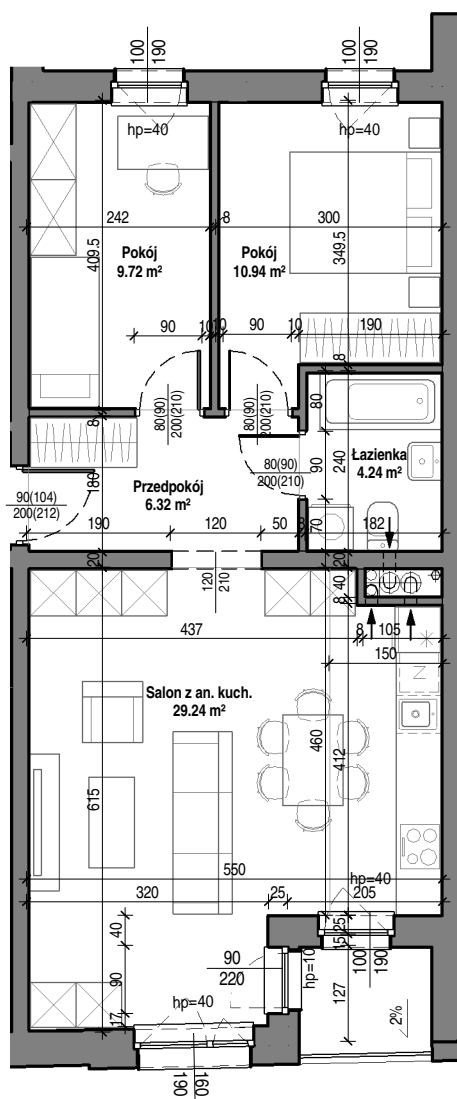

TBS "Motława" Sp. z o.o.
ul. Szczygła 1, 80-742 Gdańsk

Budynek mieszkalny wielorodzinny przy ul. Wróblej 23

Mieszkanie nr 15	
Łazienka	4.24 m ²
Przedpokój	6.32 m ²
Pokój	9.72 m ²
Pokój	10.94 m ²
Salon z an. kuch.	29.24 m ²
	60.45 m ²

Mieszkanie nr 15

2 piętro
skala 1 : 100