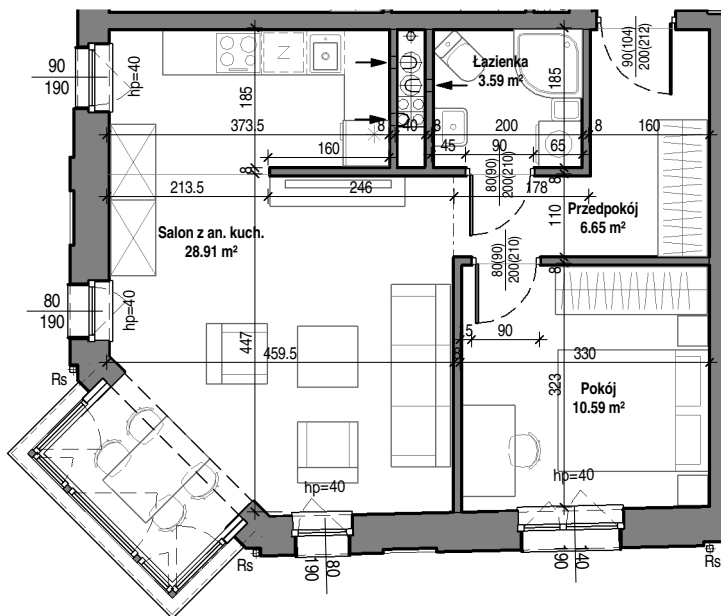

TBS "Motława" Sp. z o.o.
ul. Szczygła 1, 80-742 Gdańsk

Budynek mieszkalny wielorodzinny przy ul. Wróblej 23

| Mieszkanie nr 13 | |
|-------------------|----------------------|
| Łazienka | 3.59 m ² |
| Przedpokój | 6.65 m ² |
| Pokój | 10.59 m ² |
| Salon z an. kuch. | 28.91 m ² |
| | 49.72 m ² |

Mieszkanie nr 13

2 piętro
skala 1 : 100