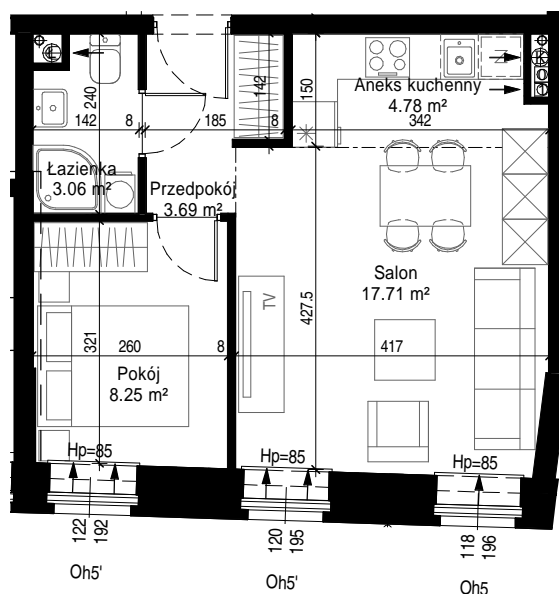

Mieszkanie 06

* Powierzchnia lokalu oznacza szacunkową (projektowaną) powierzchnię użytkową pomieszczeń.
Na karcie pokazano szacunkowe (projektowane) wielkości pomieszczeń i wartości wymiarów.
Karta przedstawia przykładową aranżację pomieszczeń, która nie jest przedmiotem umowy.

Kondygnacja: I piętro

Mieszkanie 06

Przedpokój	3.69 m ²
Salon	17.71 m ²
Pokój	8.25 m ²
Łazienka	3.06 m ²
Aneks kuchenny	4.78 m ²
Powierzchnia lokalu*:	37.49 m ²