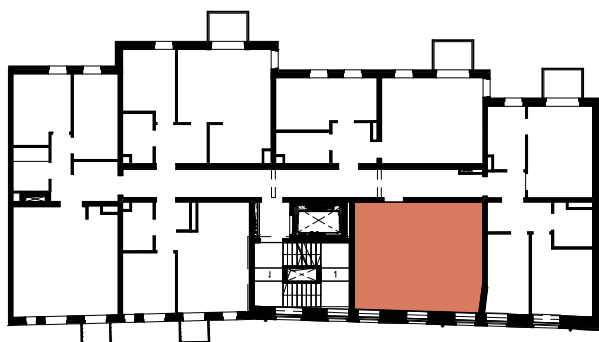

Towarzystwo
Budownictwa
Społecznego
Motława

Towarzystwo Budownictwa Społecznego "Motława" Sp. z o.o.
ul. Szczygła 1, 80-742 Gdańsk

Firma Architektoniczno-
Budowlana STYL Sp. z o.o.

Budynek mieszkalny wielorodzinny, ul. Szczygła 4 w Gdańsku

Mieszkanie 06

* Powierzchnia lokalu oznacza szacunkową (projektowaną) powierzchnię użytkową pomieszczeń.
Na karcie pokazano szacunkowe (projektowane) wielkości pomieszczeń i wartości wymiarów.
Karta przedstawia przykładową aranżację pomieszczeń, która nie jest przedmiotem umowy.

Kondygnacja: I piętro

Mieszkanie 06

Przedpokój	3.69 m ²
Salon	17.71 m ²
Pokój	8.25 m ²
Łazienka	3.06 m ²
Aneks kuchenny	4.78 m ²
Powierzchnia lokalu*:	37.49 m ²