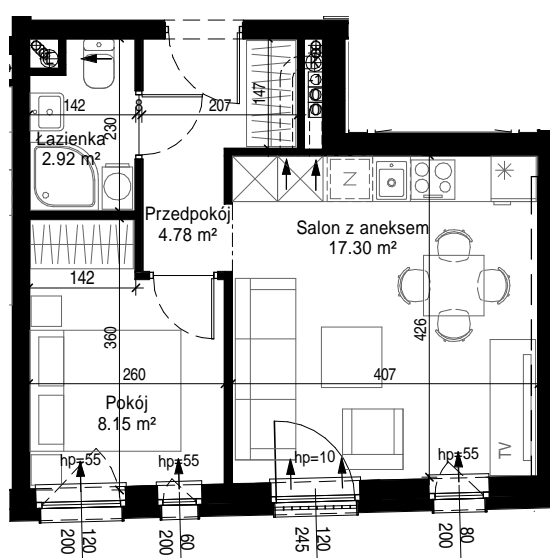

Towarzystwo
Budownictwa
Społecznego
Motława

Towarzystwo Budownictwa Społecznego "Motława" Sp. z o.o.
ul. Szczygła 1, 80-742 Gdańsk

Firma Architektoniczno-
Budowlana STYL Sp. z o.o.

Budynek mieszkalny wielorodzinny, ul. Szczygła 4 w Gdańsku

Mieszkanie 05

* Powierzchnia lokalu oznacza szacunkową (projektowaną) powierzchnię użytkową pomieszczeń.
Na karcie pokazano szacunkowe (projektowane) wielkości pomieszczeń i wartości wymiarów.
Karta przedstawia przykładową aranżację pomieszczeń, która nie jest przedmiotem umowy.

Kondygnacja: Parter

Mieszkanie 05

Pokój	8.15 m ²
Salon z aneksem	17.30 m ²
Przedpokój	4.78 m ²
Łazienka	2.92 m ²
Powierzchnia lokalu*:	33.15 m ²