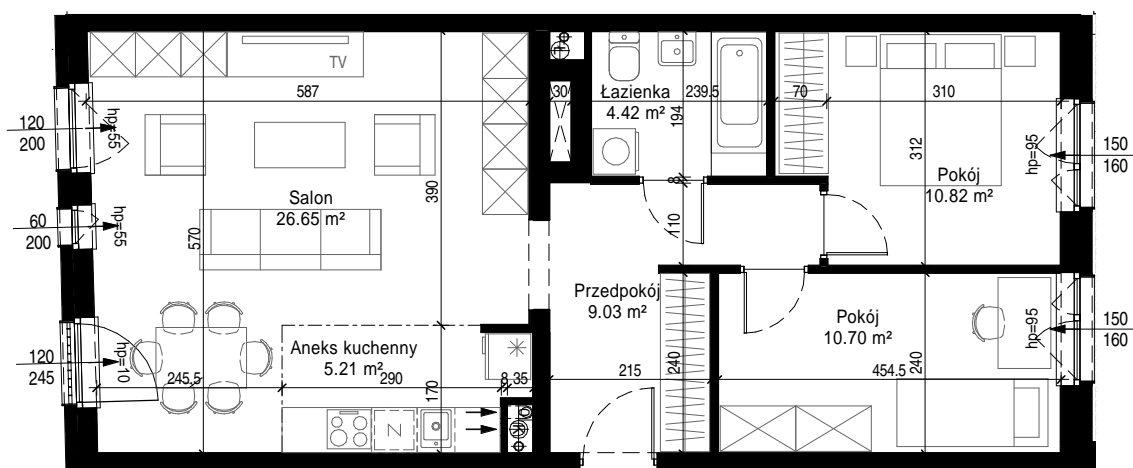

Mieszkanie 04

* Powierzchnia lokalu oznacza szacunkową (projektowaną) powierzchnię użytkową pomieszczeń.
Na karcie pokazano szacunkowe (projektowane) wielkości pomieszczeń i wartości wymiarów.
Karta przedstawia przykładową aranżację pomieszczeń, która nie jest przedmiotem umowy.

Mieszkanie 04

| | |
|-----------------------|----------------------|
| Salon | 26.65 m ² |
| Aneks kuchenny | 5.21 m ² |
| Łazienka | 4.42 m ² |
| Pokój | 10.82 m ² |
| Pokój | 10.70 m ² |
| Przedpokój | 9.03 m ² |
| Powierzchnia lokalu*: | 66.83 m ² |