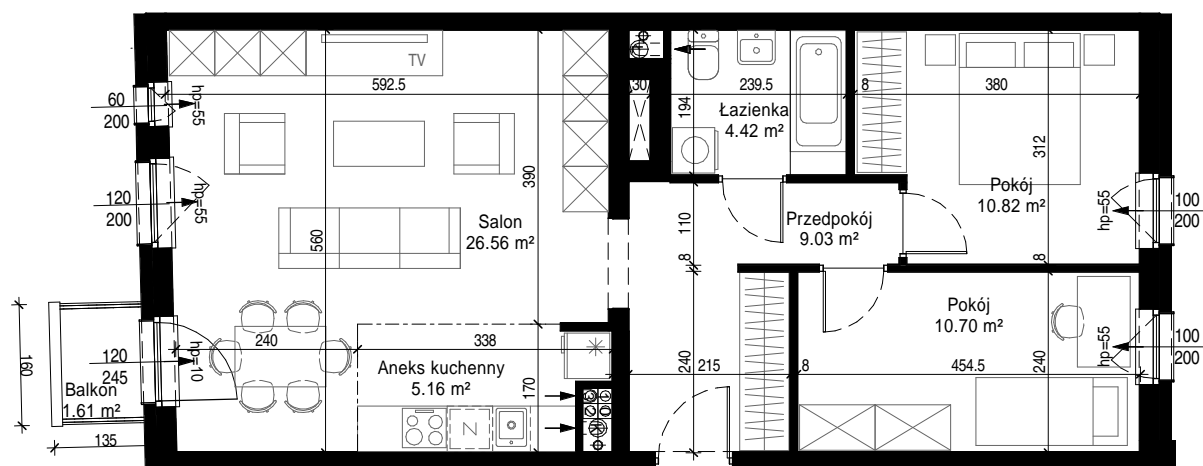

### Mieszkanie 20

\* Powierzchnia lokalu oznacza szacunkową (projektowaną) powierzchnię użytkową pomieszczeń.  
Na karcie pokazano szacunkowe (projektowane) wielkości pomieszczeń i wartości wymiarów.  
Karta przedstawia przykładową aranżację pomieszczeń, która nie jest przedmiotem umowy.

Kondygnacja: III piętro

#### Mieszkanie 20

Pokój	10.82 m <sup>2</sup>
Pokój	10.70 m <sup>2</sup>
Przedpokój	9.03 m <sup>2</sup>
Łazienka	4.42 m <sup>2</sup>
Aneks kuchenny	5.16 m <sup>2</sup>
Salon	26.56 m <sup>2</sup>
Powierzchnia lokalu*:	66.70 m <sup>2</sup>