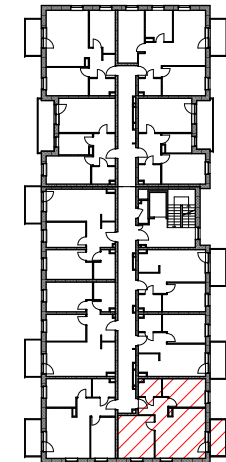

Towarzystwo
Budownictwa
Społecznego
Mottawa

TOWARZYSTWO BUDOWNICTWA SPOŁECZNEGO
"MOTŁAWA" Sp. z o.o.
ul. Szczygła 1
80-742 Gdańsk

BUDYNEK 2 - MIESZKANIE NR 17
3 POKOJE + ANEKS KUCHENNY - I PIĘTRO
58,44m²

GDAŃSK
rejon ul. Wieżyckiej
i Kołodzieja

SCHEMAT OSIEDLA

BUDYNEK 2 I PIĘTRO

NAZWA POMIESZCZENIA POWIERZCHNIA POM.

PRZEDPOKÓJ	5,20m ²
ŁAZIENKA	3,71m ²
POKÓJ	11,12m ²
ANEKS KUCHENNY	2,79m ²
POKÓJ	20,48m ²
POKÓJ	15,14m ²

POWIERZCHNIA UŻYTKOWA 58,44 m²

POWIERZCHNIA BALKONU 5,72m²