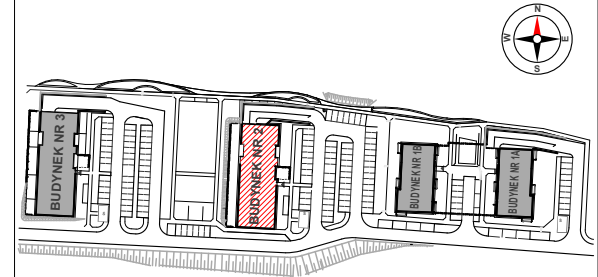

Towarzystwo
Budownictwa
Społecznego
Mottawa

TOWARZYSTWO BUDOWNICTWA SPOŁECZNEGO
"MOTŁAWA" Sp. z o.o.
ul. Szczygła 1
80-742 Gdańsk

BUDYNEK 2 - MIESZKANIE NR 17
3 POKOJE + ANEKS KUCHENNY - I PIĘTRO
58,44m²

GDAŃSK
rejon ul. Wieżyckiej
i Kołodzieja

SCHEMAT OSIEDLA

BUDYNEK 2 I PIĘTRO

NAZWA POMIESZCZENIA POWIERZCHNIA POM.

PRZEDPOKÓJ	5,20m ²
ŁAZIENKA	3,71m ²
POKÓJ	11,12m ²
ANEKS KUCHENNY	2,79m ²
POKÓJ	20,48m ²
POKÓJ	15,14m ²

POWIERZCHNIA UŻYTKOWA 58,44 m²

POWIERZCHNIA BALKONU 5,72m²