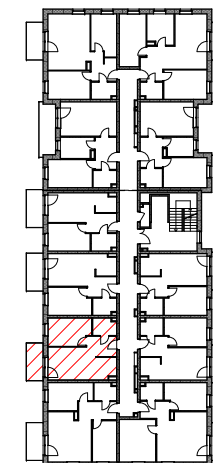

Towarzystwo
Budownictwa
Społecznego
Mottawa

TOWARZYSTWO BUDOWNICTWA SPOŁECZNEGO
"MOTŁAWA" Sp. z o.o.
ul. Szczygła 1
80-742 Gdańsk

BUDYNEK 3 - MIESZKANIE NR 57
2 POKOJE + ANEKS KUCHENNY - V PIĘTRO
39,79m²

GDAŃSK
rejon ul. Wieżyckiej
i Kołodzieja

SCHEMAT OSIEDLA

BUDYNEK 3 V PIĘTRO

NAZWA POMIESZCZENIA POWIERZCHNIA POM.

PRZEDPOKÓJ	5,54m ²
ŁAZIENKA	3,81m ²
POKÓJ	11,42m ²
POKÓJ	14,67m ²
ANEKS KUCHENNY	4,35m ²