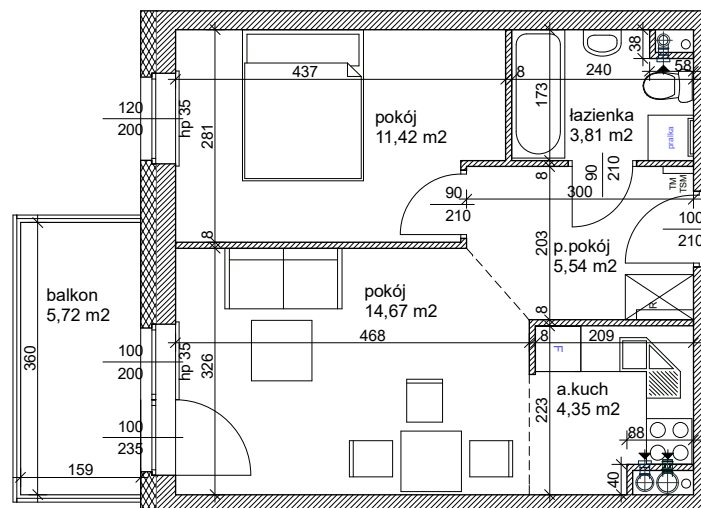

Towarzystwo
Budownictwa
Społecznego
Mottawa

TOWARZYSTWO BUDOWNICTWA SPOŁECZNEGO
"MOTŁAWA" Sp. z o.o.
ul. Szczygła 1
80-742 Gdańsk

BUDYNEK 3 - MIESZKANIE NR 57
2 POKOJE + ANEKS KUCHENNY - V PIĘTRO
39,79m²

GDAŃSK
rejon ul. Wieżyckiej
i Kołodzieja

SCHEMAT OSIEDLA

BUDYNEK 3 V PIĘTRO

NAZWA POMIESZCZENIA POWIERZCHNIA POM.

PRZEDPOKÓJ	5,54m ²
ŁAZIENKA	3,81m ²
POKÓJ	11,42m ²
POKÓJ	14,67m ²
ANEKS KUCHENNY	4,35m ²