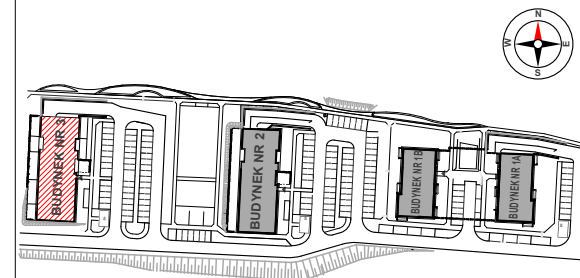

Towarzystwo
Budownictwa
Społecznego
Mottawa

TOWARZYSTWO BUDOWNICTWA SPOŁECZNEGO
"MOTŁAWA" Sp. z o.o.
ul. Szczygła 1
80-742 Gdańsk

BUDYNEK 3 - MIESZKANIE NR 57
2 POKOJE + ANEKS KUCHENNY - V PIĘTRO
39,79m²

GDAŃSK
rejon ul. Wieżyckiej
i Kołodzieja

SCHEMAT OSIEDLA

BUDYNEK 3 V PIĘTRO

NAZWA POMIESZCZENIA POWIERZCHNIA POM.

PRZEDPOKÓJ	5,54m ²
ŁAZIENKA	3,81m ²
POKÓJ	11,42m ²
POKÓJ	14,67m ²
ANEKS KUCHENNY	4,35m ²