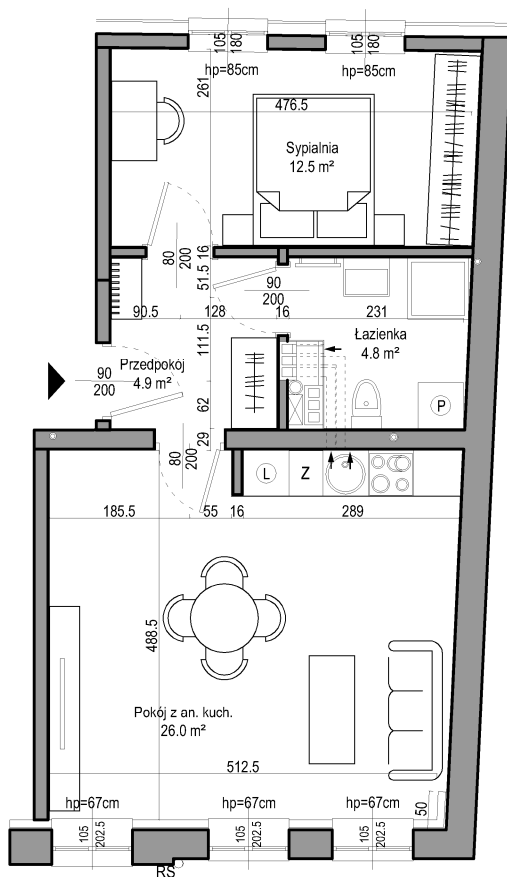

Budynek mieszkalny wielorodzinny przy ul. Kurzej 14

Mieszkanie nr 4

PRZEDPOKÓJ	4,9 m ²
ŁAZIENKA	4,8 m ²
POKÓJ Z ANEKSEM KUCHENNYM	26,0 m ²
SYPIALNIA	12,50 m ²
	48,2 m ²

Mieszkanie B.M4

1 piętro
skala 1:100