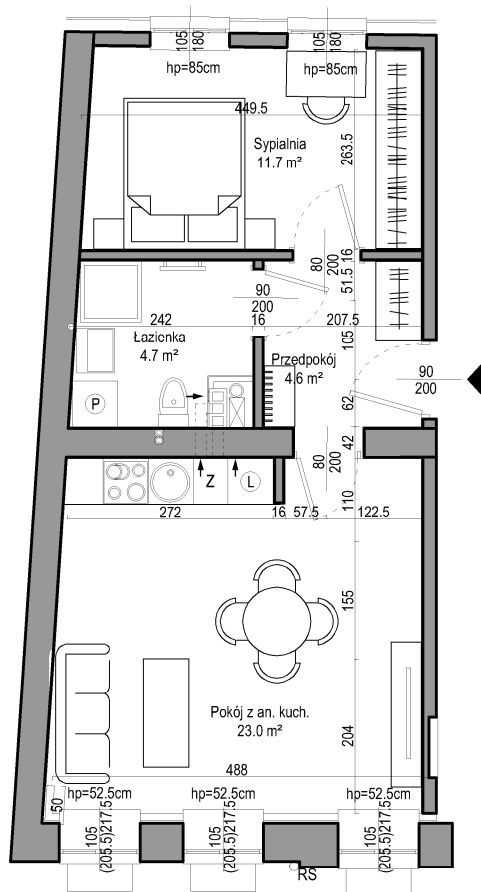

## Budynek mieszkalny wielorodzinny przy ul. Kurzej 14

Mieszkanie nr 1	
PRZEDPOKÓJ	4,6 m <sup>2</sup>
ŁAZIENKA	4,7 m <sup>2</sup>
POKÓJ Z ANEKSEM KUCHENNYM	23,0 m <sup>2</sup>
SYPIALNIA	11,7 m <sup>2</sup>
	44,0 m <sup>2</sup>

### Mieszkanie B.M1

parter  
skala 1:100

ul. Kurza