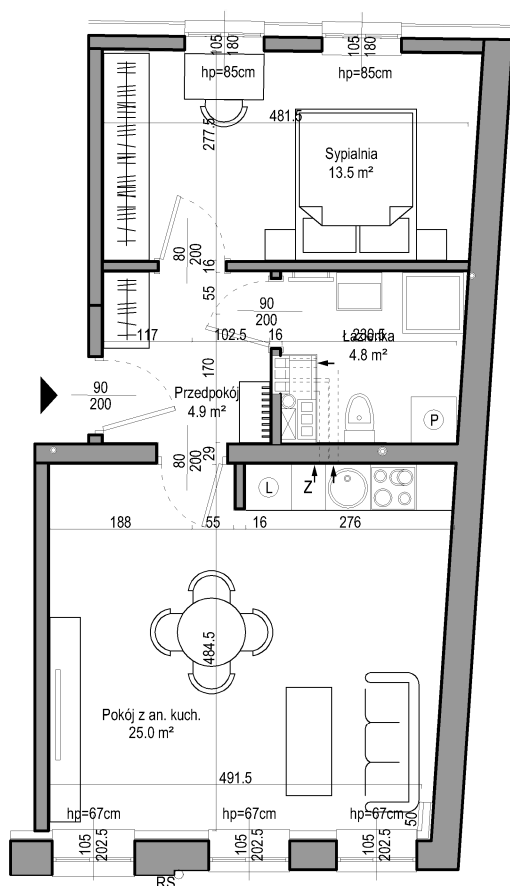

Budynek mieszkalny wielorodzinny przy ul. Kurzej 15/16

Mieszkanie nr 4

PRZEDPOKÓJ	4,9 m ²
ŁAZIENKA	4,8 m ²
POKÓJ Z ANEKSEM KUCHENNYM	25,0 m ²
SYPIALNIA	13,5 m ²
	48,2 m ²

Mieszkanie A.M4

1 piętro
skala 1:100