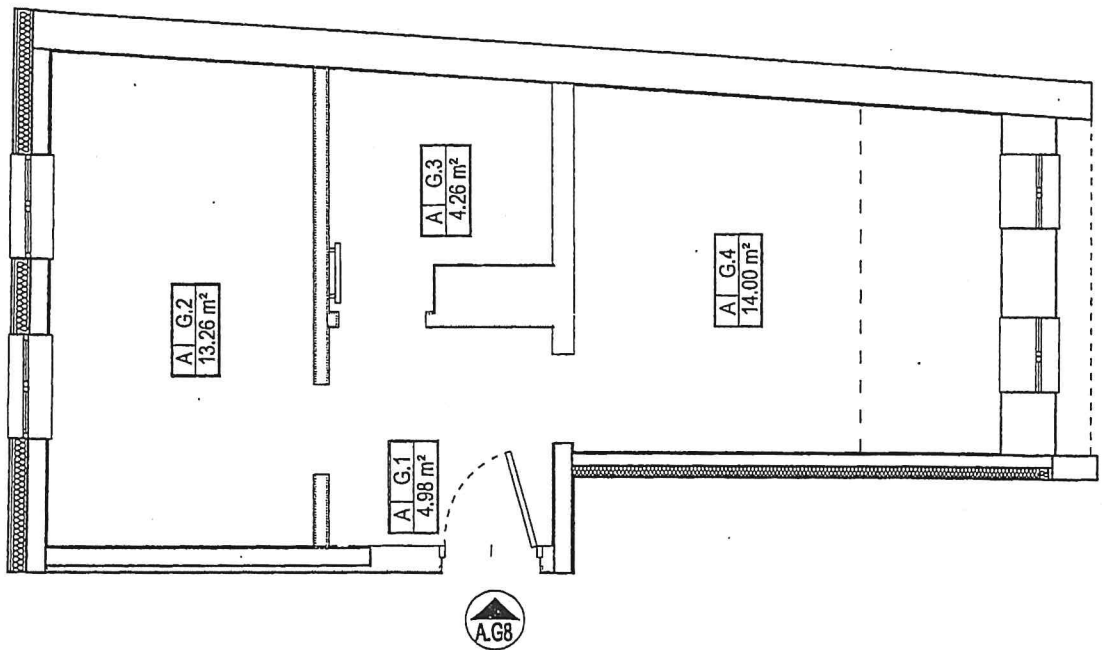

Lokal nr 8, ul. Kurza 15/16

Pokóz z aneksem kuchennym	14,00
Pokój	13,26
Przedpokój	4,98
Łazienka	4,26
Razem powierzchnia użytkowa	36,50

3 PIĘTRO

Towarzystwo Budowlane Społecznego Mieszkania Sp. z o.o. ul. Kołłątaja 13, 80-714 GDANSK		NR MIEZKAWKI	
Budynek mieszkalny wielokondygnacyjny Osiedle, ul. Kurza 15/16		A8	
PRZEBUD: Pomiar powykonawczy powierzchni użytkowej mieszkań		DATA: 28.10.2021	
OPRACOWAŁ: mgr inż. Wojciech Meckun		NR UPRAWNIENI POWRZ: ZS43	
		SKALA: 1:50	