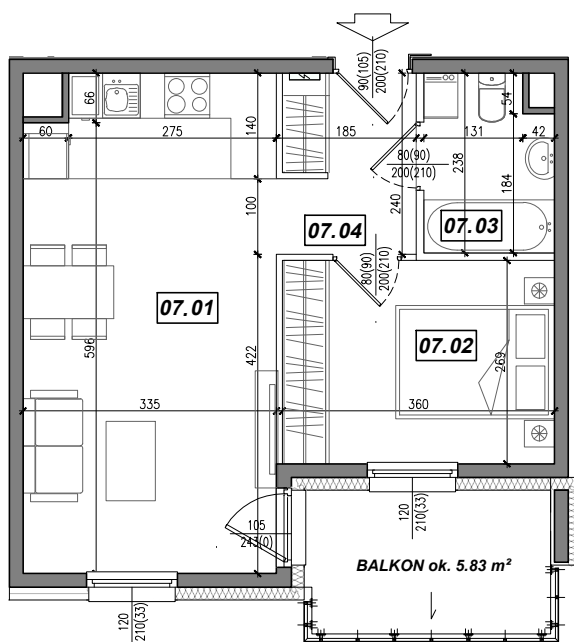

Towarzystwo
Budownictwa
Społecznego
Mottawa

UL. CZŁUCHOWSKA 29

Meso
mesoarchitekci.pl

KONDYGNACJA:

I PIĘTRO

NR MIESZKANIA:

7

POWIERZCHNIA:

39.26 m²

LOKALIZACJA MIESZKANIA:

NR	POMIESZCZENIE	POW.
07.01	POKÓJ + ANEKS KUCHENNY	21.58 m ²
07.02	SYPIALNIA	9.59 m ²
07.03	ŁAZIENKA	3.84 m ²
07.04	KOMUNIKACJA	4.25 m ²
POWIERZCHNIA MIESZKANIA:		39.26 m²
POWIERZCHNIA BALKONU:		ok. 5.83 m²