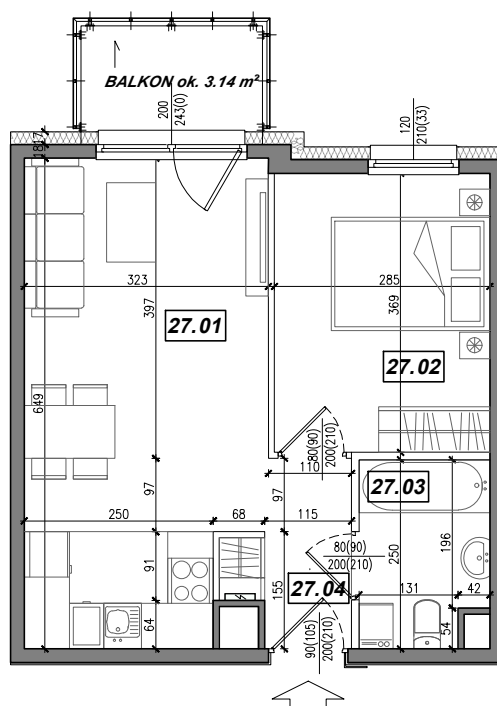

Towarzystwo
Budownictwa
Społecznego
Mottawa

UL. CZŁUCHOWSKA 29

Meso
mesoarchitekci.pl

KONDYGNACJA:

IV PIĘTRO

NR MIESZKANIA:

27

POWIERZCHNIA:

37.44 m²

LOKALIZACJA MIESZKANIA:

| NR | POMIESZCZENIE | POW. |
|---------------------------------|------------------------|-------------------------------|
| 27.01 | POKÓJ + ANEKS KUCHENNY | 19.62 m ² |
| 27.02 | SYPIALNIA | 10.42 m ² |
| 27.03 | ŁAZIENKA | 4.05 m ² |
| 27.04 | KOMUNIKACJA | 3.35 m ² |
| POWIERZCHNIA MIESZKANIA: | | 37.44 m² |
| POWIERZCHNIA BALKONU: | | ok. 3.14 m² |