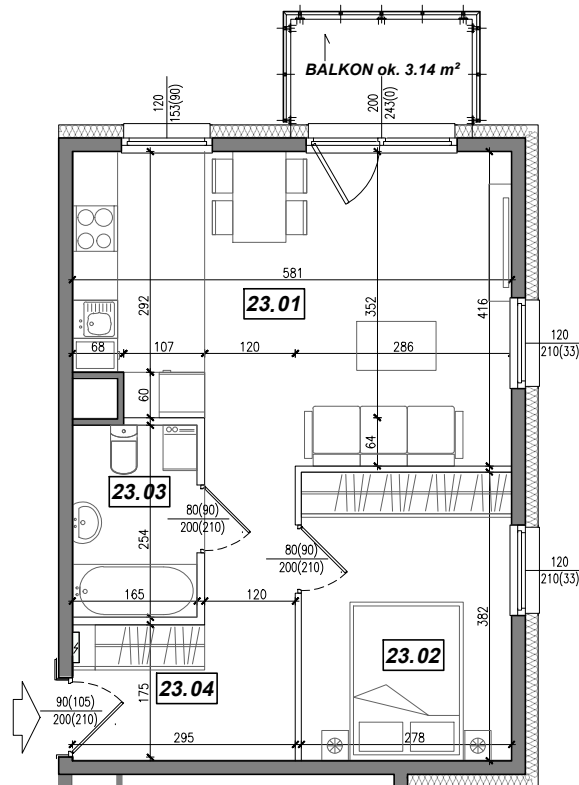

Towarzystwo
Budownictwa
Społecznego
Mottawa

UL. CZŁUCHOWSKA 29

Meso
mesoarchitekci.pl

KONDYGNACJA:

III PIĘTRO

NR MIESZKANIA:

23

POWIERZCHNIA:

44.88 m²

LOKALIZACJA MIESZKANIA:

NR	POMIESZCZENIE	POW.
23.01	POKÓJ + ANEKS KUCHENNY	22.45 m ²
23.02	SYPIALNIA	10.52 m ²
23.03	ŁAZIENKA	4.15 m ²
23.04	KOMUNIKACJA	7.76 m ²
POWIERZCHNIA MIESZKANIA:		44.88 m²
POWIERZCHNIA BALKONU:		ok. 3.14 m²