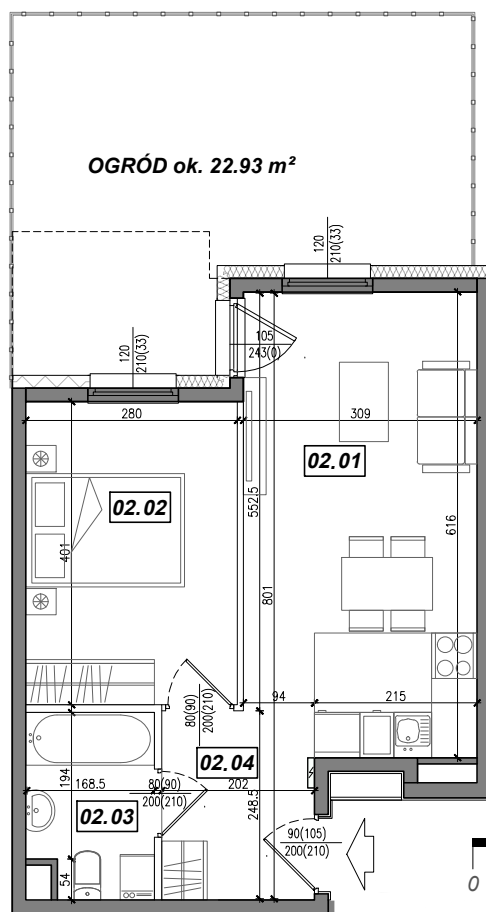

Towarzystwo
Budownictwa
Społecznego
Mottawa

UL. CZŁUCHOWSKA 29

Meso
mesoarchitekci.pl

KONDYGNACJA:

PARTER

NR MIESZKANIA:

2

POWIERZCHNIA:

38.33 m²

LOKALIZACJA MIESZKANIA:

NR	POMIESZCZENIE	POW.
02.01	POKÓJ + ANEKS KUCHENNY	18.26 m ²
02.02	SYPIALNIA	11.13 m ²
02.03	ŁAZIENKA	3.94 m ²
02.04	KOMUNIKACJA	5.00 m ²
POWIERZCHNIA MIESZKANIA:		38.33 m²
POWIERZCHNIA OGRODU:		ok. 22.93 m²