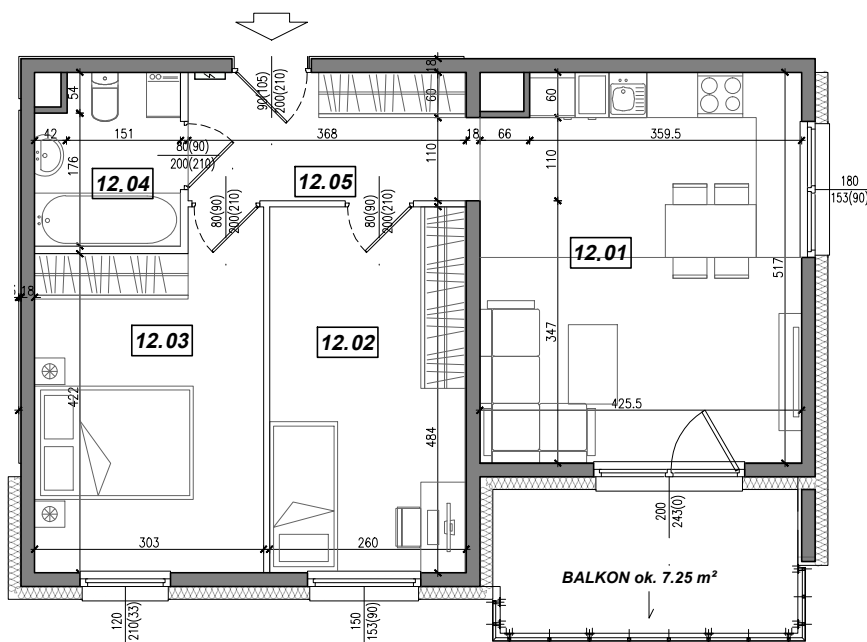

Towarzystwo
Budownictwa
Społecznego
Mottawa

UL. CZŁUCHOWSKA 29

Meso
mesoarchitekci.pl

KONDYGNACJA:

I PIĘTRO

NR MIESZKANIA:

12

POWIERZCHNIA:

57.67 m²

LOKALIZACJA MIESZKANIA:

NR	POMIESZCZENIE	POW.
12.01	POKÓJ + ANEKS KUCHENNY	21.34 m ²
12.02	SYPIALNIA	12.47 m ²
12.03	SYPIALNIA	13.30 m ²
12.04	ŁAZIENKA	4.16 m ²
12.05	KOMUNIKACJA	6.40 m ²
POWIERZCHNIA MIESZKANIA:		57.67m²
POWIERZCHNIA BALKONU:		ok. 7.25 m²