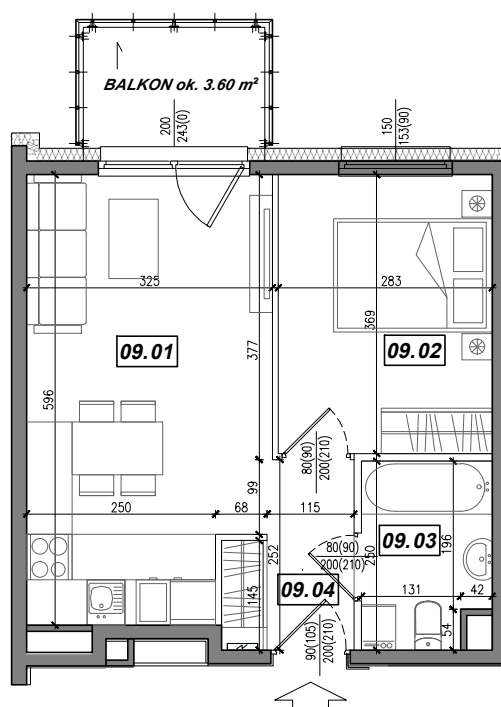

Towarzystwo
Budownictwa
Społecznego
Mottawa

UL. CZŁUCHOWSKA 27

Meso
mesoarchitekci.pl

KONDYGNACJA:

I PIĘTRO

NR MIESZKANIA:

9

POWIERZCHNIA:

36.36 m²

LOKALIZACJA MIESZKANIA:

NR	POMIESZCZENIE	POW.
09.01	POKÓJ + ANEKS KUCHENNY	18.26 m ²
09.02	SYPIALNIA	10.35 m ²
09.03	ŁAZIENKA	4.05 m ²
09.04	KOMUNIKACJA	3.70 m ²
POWIERZCHNIA MIESZKANIA:		36.36 m²
POWIERZCHNIA BALKONU:		ok. 3.60 m²