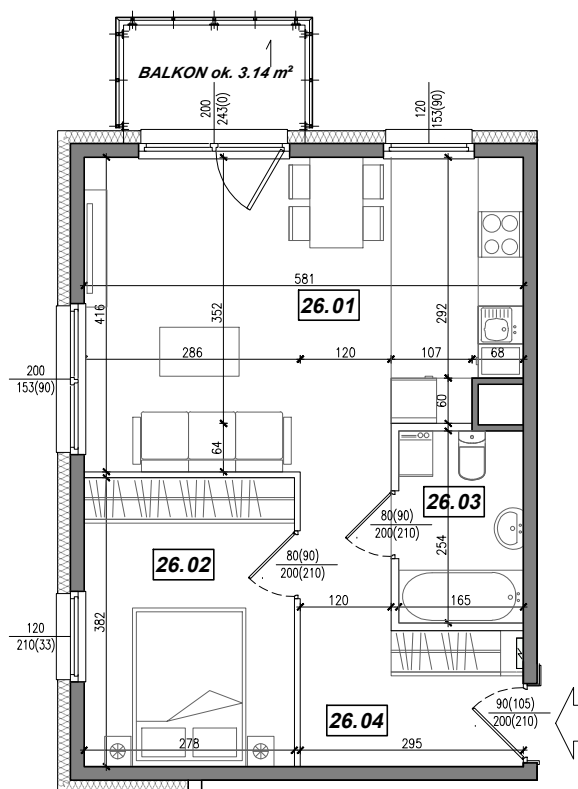

Towarzystwo
Budownictwa
Społecznego
Mottawa

UL. CZŁUCHOWSKA 27

Meso
mesoarchitekci.pl

KONDYGNACJA:

IV PIĘTRO

NR MIESZKANIA:

26

POWIERZCHNIA:

44.88 m²

LOKALIZACJA MIESZKANIA:

NR	POMIESZCZENIE	POW.
26.01	POKÓJ + ANEKS KUCHENNY	22.45 m ²
26.02	SYPIALNIA	10.52 m ²
26.03	ŁAZIENKA	4.15 m ²
26.04	KOMUNIKACJA	7.76 m ²
POWIERZCHNIA MIESZKANIA:		44.88 m²
POWIERZCHNIA BALKONU:		ok. 3.14 m²