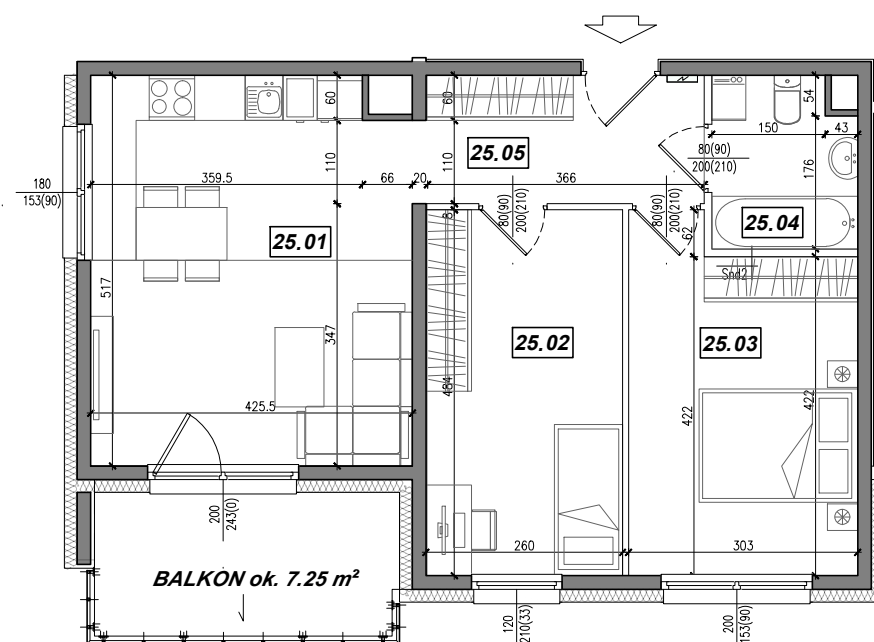

Towarzystwo
Budownictwa
Społecznego
Mottawa

UL. CZŁUCHOWSKA 27

Meso
mesoarchitekci.pl

KONDYGNACJA:

IV PIĘTRO

NR MIESZKANIA:

25

POWIERZCHNIA:

57.67 m²

LOKALIZACJA MIESZKANIA:

NR	POMIESZCZENIE	POW.
25.01	POKÓJ + ANEKS KUCHENNY	21.34 m ²
25.02	SYPIALNIA	12.47 m ²
25.03	SYPIALNIA	13.30 m ²
25.04	ŁAZIENKA	4.16 m ²
25.05	KOMUNIKACJA	6.40 m ²
POWIERZCHNIA MIESZKANIA:		57.67 m²
POWIERZCHNIA BALKONU:		ok. 7.25 m²