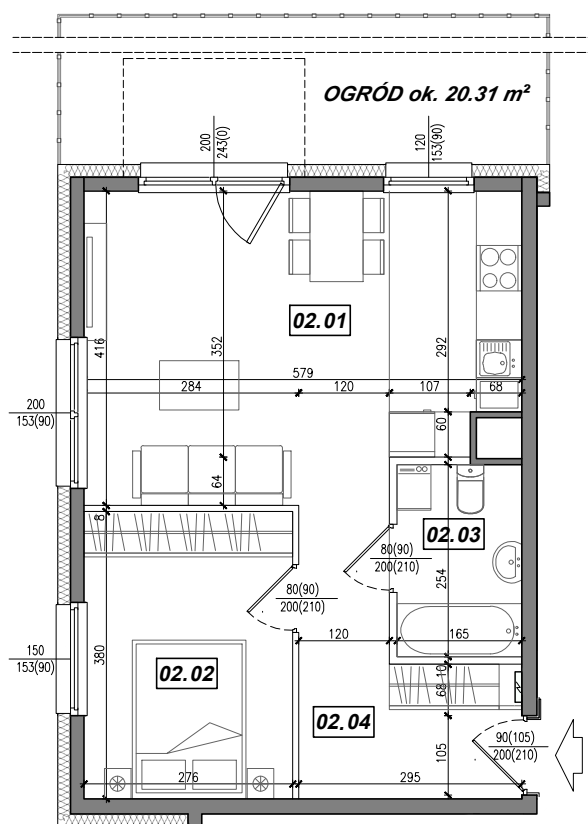

Towarzystwo
Budownictwa
Społecznego
Mottawa

UL. CZŁUCHOWSKA 27

Meso
mesoarchitekci.pl

KONDYGNACJA:

PARTER

NR MIESZKANIA:

2

POWIERZCHNIA:

44.61 m²

LOKALIZACJA MIESZKANIA:

NR	POMIESZCZENIE	POW.
02.01	POKÓJ + ANEKS KUCHENNY	22.37 m ²
02.02	SYPIALNIA	10.39 m ²
02.03	ŁAZIENKA	4.15 m ²
02.04	KOMUNIKACJA	7.70 m ²
POWIERZCHNIA MIESZKANIA:		44.61 m²
POWIERZCHNIA OGRODU:		ok. 20.31 m²