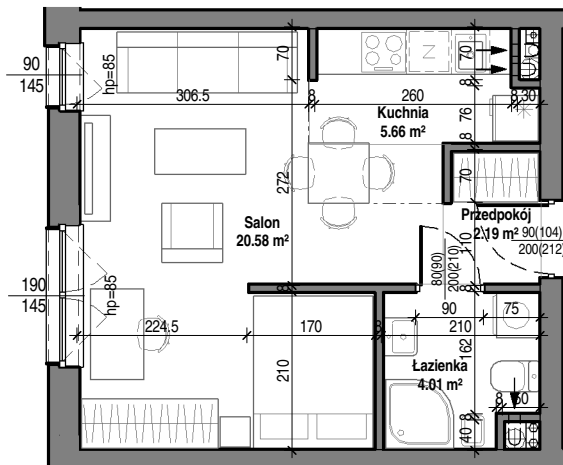

## Budynek mieszkalny wielorodzinny przy ul. Wróblej 23

Mieszkanie nr 1	
Przedpokój	2.19 m <sup>2</sup>
Łazienka	4.01 m <sup>2</sup>
Kuchnia	5.66 m <sup>2</sup>
Salon	20.58 m <sup>2</sup>
	32.44 m <sup>2</sup>

### Mieszkanie nr 1

0 parter  
skala 1 : 100