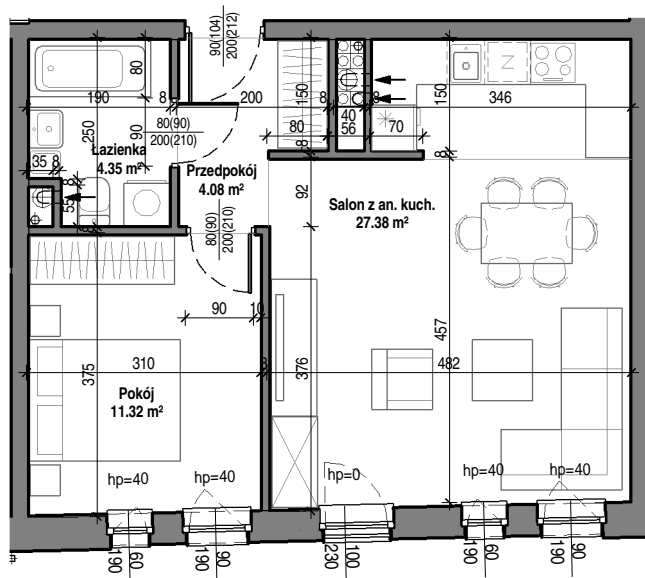

TBS "Motława" Sp. z o.o.
ul. Szczygła 1, 80-742 Gdańsk

Budynek mieszkalny wielorodzinny przy ul. Wróblej 23

Mieszkanie nr 7	
Przedpokój	4.08 m ²
Łazienka	4.35 m ²
Pokój	11.32 m ²
Salon z an. kuch.	27.38 m ²
	47.13 m ²

Mieszkanie nr 7

1 piętro
skala 1 : 100