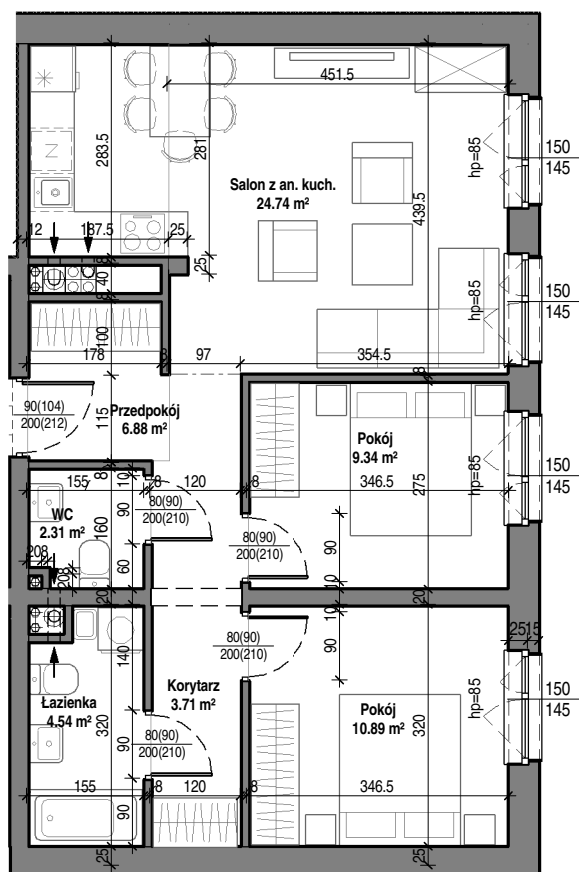

TBS "Motława" Sp. z o.o.
ul. Szczygła 1, 80-742 Gdańsk

Budynek mieszkalny wielorodzinny przy ul. Wróblej 23

Mieszkanie nr 4

WC	2.31 m ²
Korytarz	3.71 m ²
Łazienka	4.54 m ²
Przedpokój	6.88 m ²
Pokój	9.34 m ²
Pokój	10.89 m ²
Salon z an. kuch.	24.74 m ²
	62.41 m ²

Mieszkanie nr 4

0 parter
skala 1 : 100