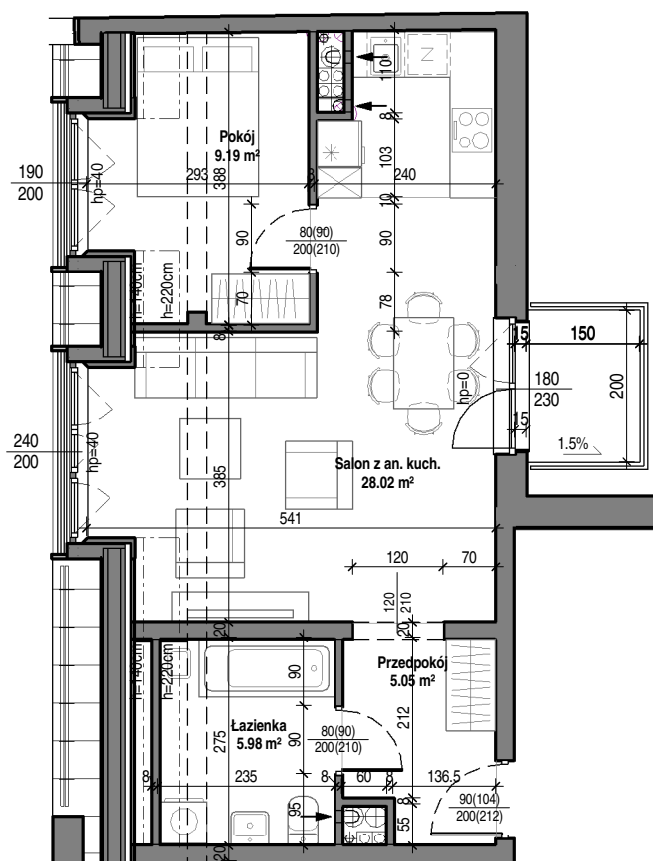

TBS "Motława" Sp. z o.o.
ul. Szczygła 1, 80-742 Gdańsk

Budynek mieszkalny wielorodzinny przy ul. Wróblej 23

Mieszkanie nr 39

Przedpokój	5.05 m ²
Łazienka	5.98 m ²
Pokój	9.19 m ²
Salon z an. kuch.	28.02 m ²
	48.23 m ²

Mieszkanie nr 39

5 piętro
skala 1 : 100