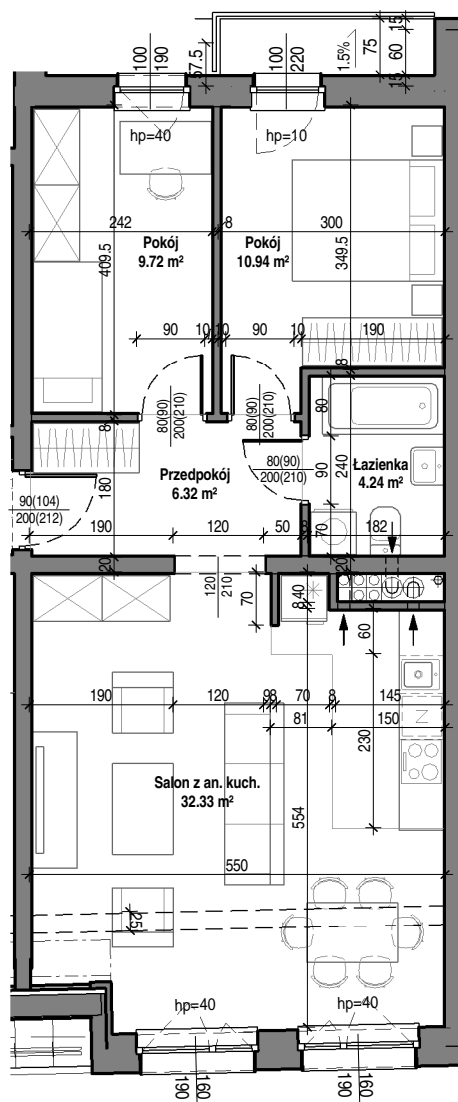

TBS "Motława" Sp. z o.o.
ul. Szczygła 1, 80-742 Gdańsk

Budynek mieszkalny wielorodzinny przy ul. Wróblej 23

Mieszkanie nr 36	
Łazienka	4.24 m ²
Przedpokój	6.32 m ²
Pokój	9.72 m ²
Pokój	10.94 m ²
Salon z an. kuch.	32.33 m ²
	63.55 m ²

Mieszkanie nr 36

5 piętro
skala 1 : 100