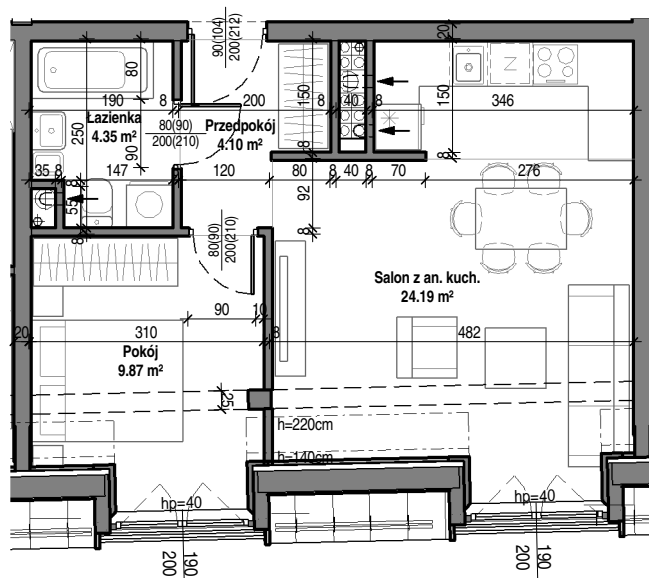

Towarzystwo
Budownictwa
Społecznego
Motława

TBS "Motława" Sp. z o.o.
ul. Szczygła 1, 80-742 Gdańsk

Budynek mieszkalny wielorodzinny przy ul. Wróblej 23

Mieszkanie nr 35	
Przedpokój	4.10 m ²
Łazienka	4.35 m ²
Pokój	9.87 m ²
Salon z an. kuch.	24.19 m ²
	42.51 m ²

Mieszkanie nr 35

5 piętro
skala 1 : 100