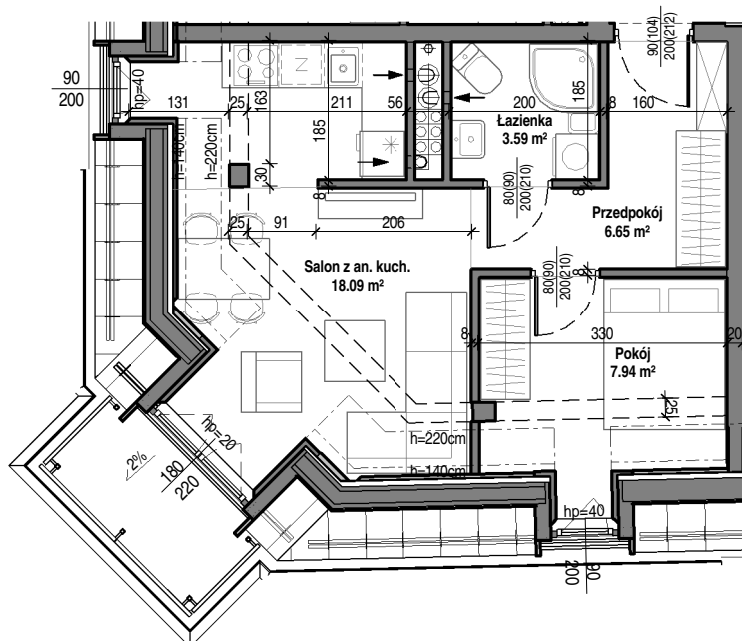

### Mieszkanie nr 34

Łazienka	3.59 m <sup>2</sup>
Przedpokój	6.65 m <sup>2</sup>
Pokój	7.94 m <sup>2</sup>
Salon z an. kuch.	18.09 m <sup>2</sup>
	36.27 m <sup>2</sup>

### Mieszkanie nr 34

5 piętro  
skala 1 : 100