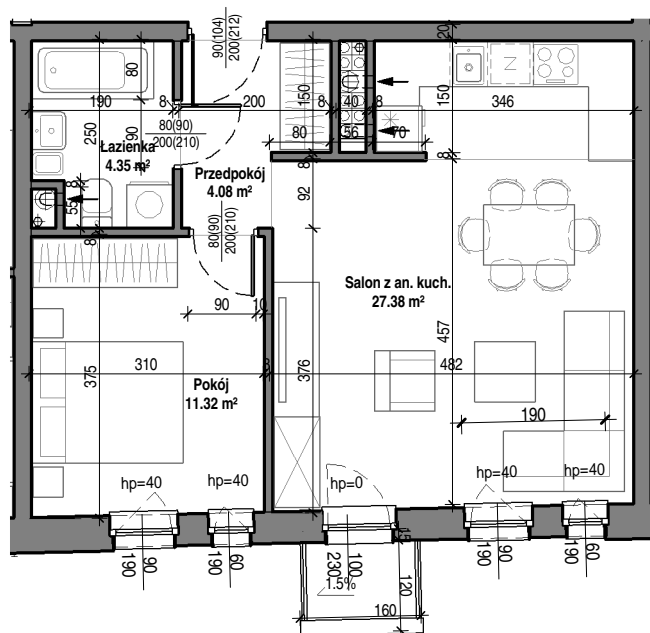

TBS "Motława" Sp. z o.o.
ul. Szczygła 1, 80-742 Gdańsk

Budynek mieszkalny wielorodzinny przy ul. Wróblej 23

Mieszkanie nr 28	
Przedpokój	4.08 m ²
Łazienka	4.35 m ²
Pokój	11.32 m ²
Salon z an. kuch.	27.38 m ²
	47.13 m ²

Mieszkanie nr 28

4 piętro
skala 1 : 100