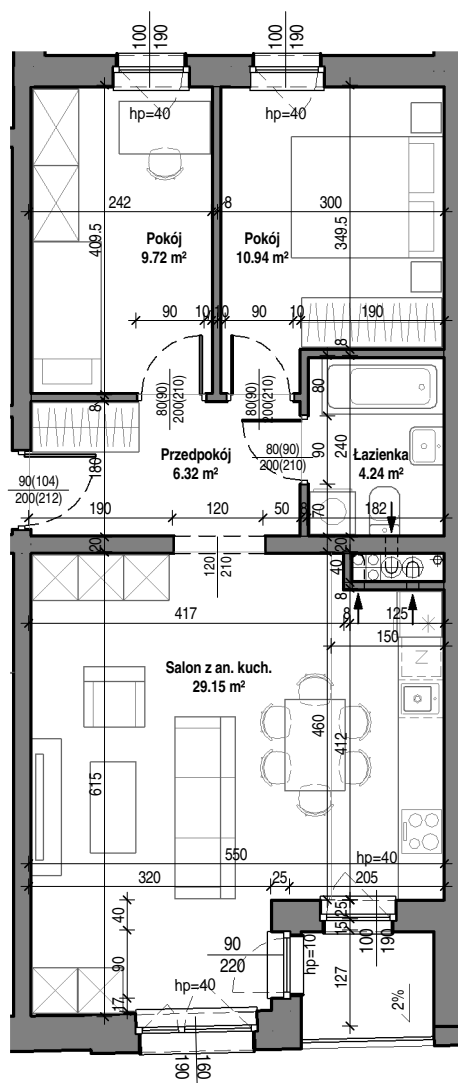

TBS "Mottawa" Sp. z o.o.
ul. Szczygła 1, 80-742 Gdańsk

Budynek mieszkalny wielorodzinny przy ul. Wróblej 23

Mieszkanie nr 22	
Łazienka	4.24 m ²
Przedpokój	6.32 m ²
Pokój	9.72 m ²
Pokój	10.94 m ²
Salon z an. kuch.	29.15 m ²
	60.36 m ²

Mieszkanie nr 22

3 piętro
skala 1 : 100