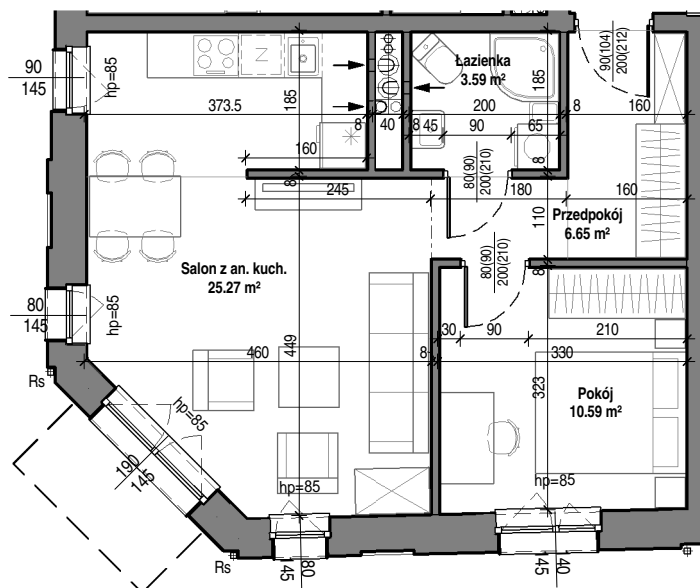

TBS "Motława" Sp. z o.o.
ul. Szczygła 1, 80-742 Gdańsk

Budynek mieszkalny wielorodzinny przy ul. Wróblej 23

Mieszkanie nr 2	
Łazienka	3.59 m ²
Przedpokój	6.65 m ²
Pokój	10.59 m ²
Salon z an. kuch.	25.27 m ²
	46.09 m ²

Mieszkanie nr 2

0 parter
skala 1 : 100