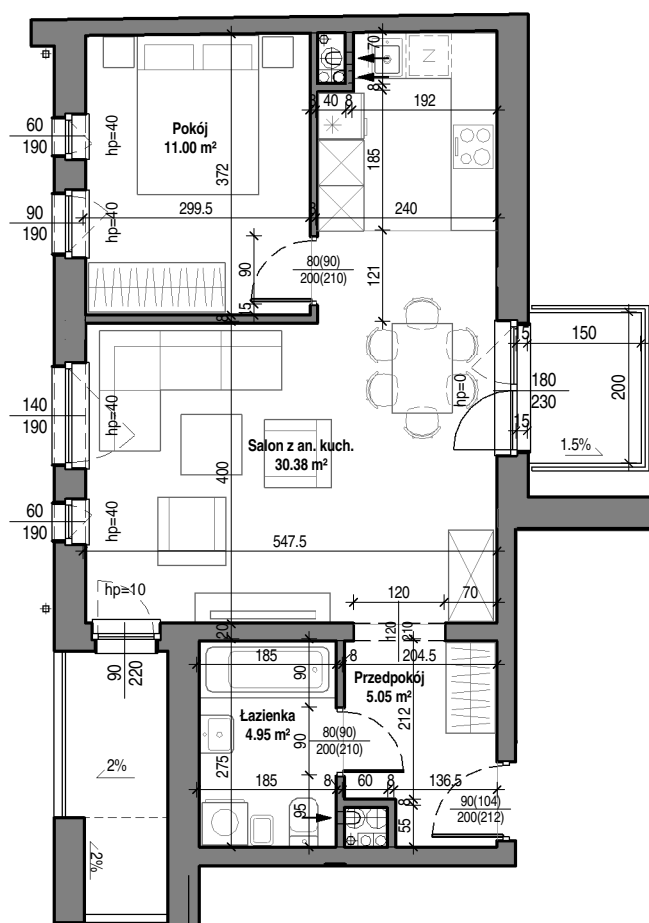

TBS "Motława" Sp. z o.o.
ul. Szczygła 1, 80-742 Gdańsk

Budynek mieszkalny wielorodzinny przy ul. Wróblej 23

Mieszkanie nr 18

| | |
|-------------------|----------------------------|
| Łazienka | 4.95 m ² |
| Przedpokój | 5.05 m ² |
| Pokój | 11.00 m ² |
| Salon z an. kuch. | 30.38 m ² |
| Suma | 51.37 m² |

Mieszkanie nr 18

2 piętro
skala 1 : 100