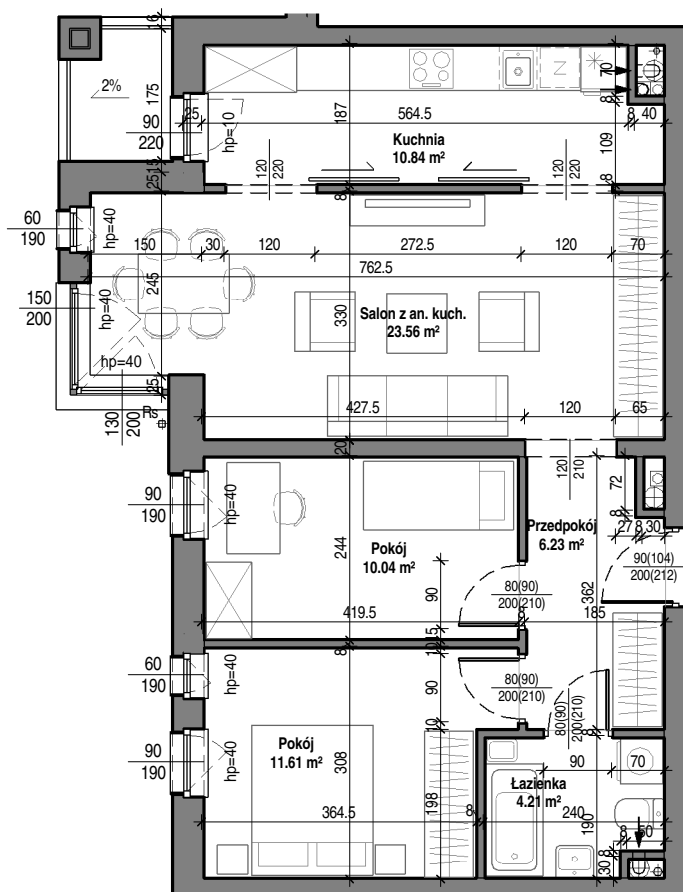

### Mieszkanie nr 12

Łazienka	4.21 m <sup>2</sup>
Przedpokój	6.23 m <sup>2</sup>
Pokój	10.04 m <sup>2</sup>
Kuchnia	10.84 m <sup>2</sup>
Pokój	11.61 m <sup>2</sup>
Salon z an. kuch.	23.56 m <sup>2</sup>
	66.50 m <sup>2</sup>

### Mieszkanie nr 12

2 piętro  
skala 1 : 100