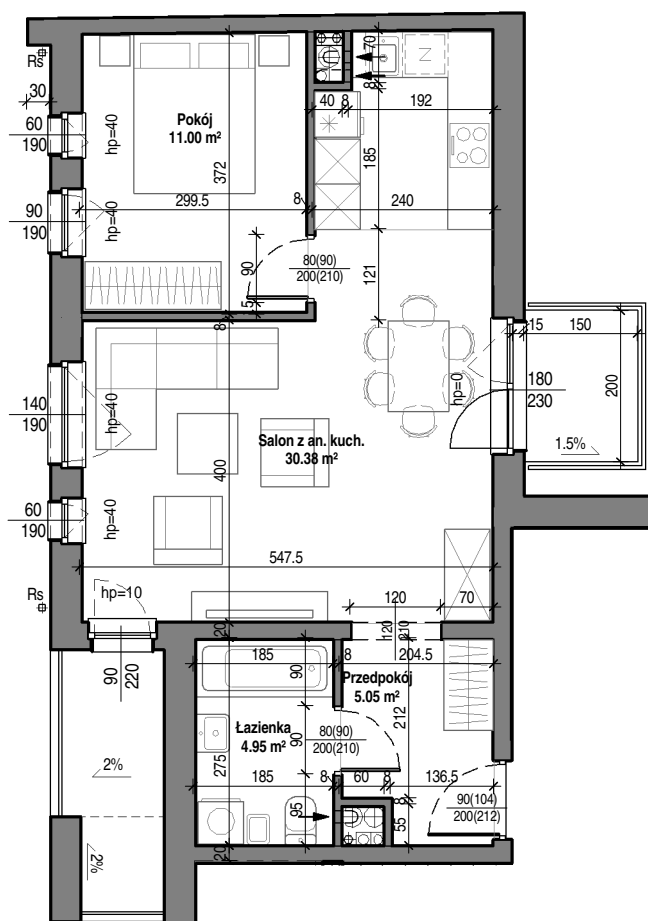

## Budynek mieszkalny wielorodzinny przy ul. Wróblej 23

Mieszkanie nr 11	
Łazienka	4.95 m <sup>2</sup>
Przedpokój	5.05 m <sup>2</sup>
Pokój	11.00 m <sup>2</sup>
Salon z an. kuch.	30.38 m <sup>2</sup>
	51.37 m <sup>2</sup>

### Mieszkanie nr 11

1 piętro  
skala 1 : 100