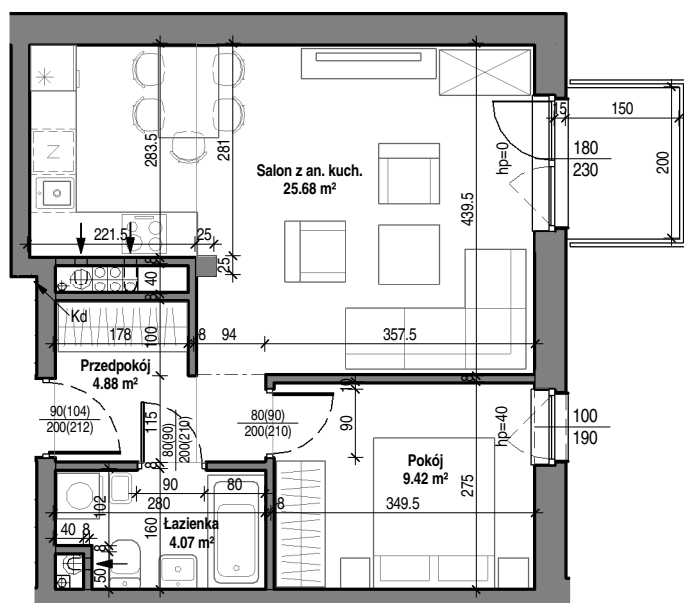

TBS "Motława" Sp. z o.o.
ul. Szczygła 1, 80-742 Gdańsk

Budynek mieszkalny wielorodzinny przy ul. Wróblej 23

Mieszkanie nr 10	
Łazienka	4.07 m ²
Przedpokój	4.88 m ²
Pokój	9.42 m ²
Salon z an. kuch.	25.68 m ²
	44.06 m ²

Mieszkanie nr 10

1 piętro
skala 1 : 100