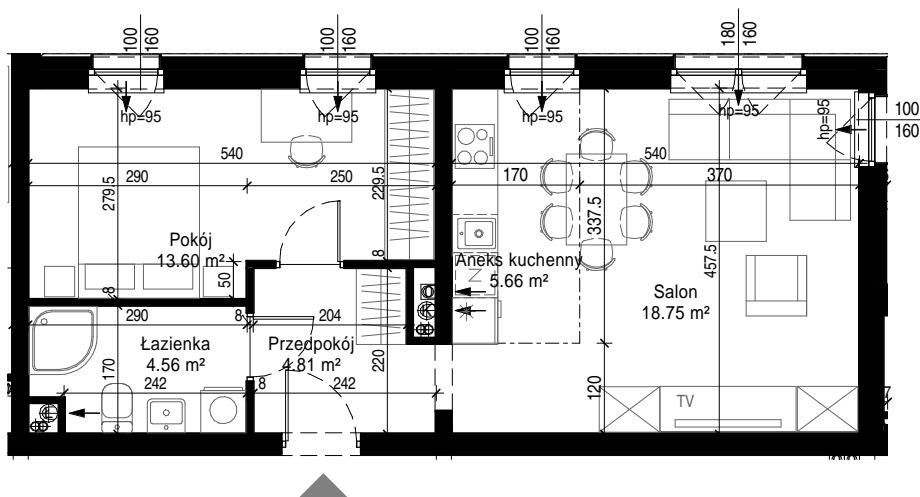

### Mieszkanie 02

\* Powierzchnia lokalu oznacza szacunkową (projektowaną) powierzchnię użytkową pomieszczeń.  
Na karcie pokazano szacunkowe (projektowane) wielkości pomieszczeń i wartości wymiarów.  
Karta przedstawia przykładową aranżację pomieszczeń, która nie jest przedmiotem umowy.

#### Mieszkanie 02

Pokój	13.60 m <sup>2</sup>
Łazienka	4.56 m <sup>2</sup>
Przedpokój	4.81 m <sup>2</sup>
Salon	18.75 m <sup>2</sup>
Aneks kuchenny	5.66 m <sup>2</sup>
Powierzchnia lokalu*:	47.37 m <sup>2</sup>