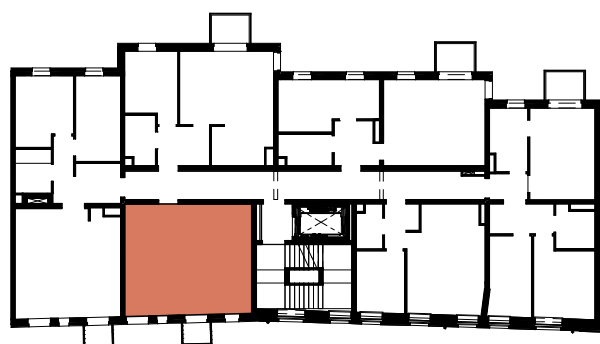

Towarzystwo
Budownictwa
Społecznego
Motława

Towarzystwo Budownictwa Społecznego "Motława" Sp. z o.o.
ul. Szczygła 1, 80-742 Gdańsk

Firma Architektoniczno-
Budowlana STYL Sp. z o.o.

Budynek mieszkalny wielorodzinny, ul. Szczygła 4 w Gdańsku

Mieszkanie 17

* Powierzchnia lokalu oznacza szacunkową (projektowaną) powierzchnię użytkową pomieszczeń.
Na karcie pokazano szacunkowe (projektowane) wielkości pomieszczeń i wartości wymiarów.
Karta przedstawia przykładową aranżację pomieszczeń, która nie jest przedmiotem umowy.

Kondygnacja: II piętro

Mieszkanie 17

Pokój	9.06 m ²
Salon	16.18 m ²
Aneks kuchenny	4.31 m ²
Łazienka	3.93 m ²
Przedpokój	3.97 m ²
Powierzchnia lokalu*:	37.46 m ²
Balkon	1.61 m ²