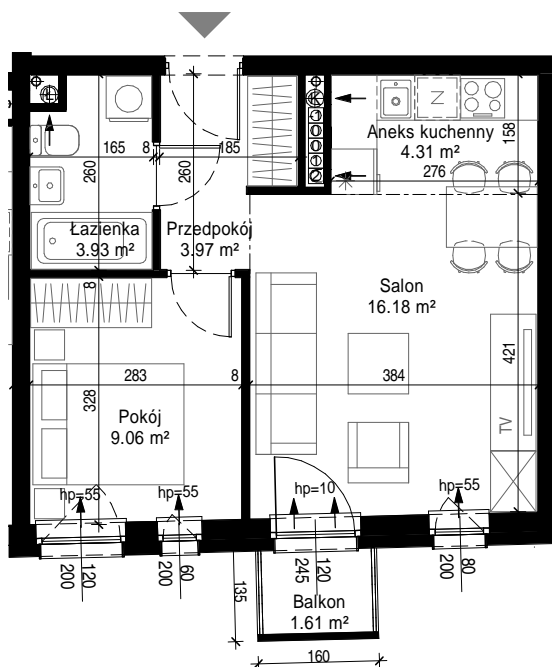

Towarzystwo
Budownictwa
Społecznego
Motława

Towarzystwo Budownictwa Społecznego "Motława" Sp. z o.o.
ul. Szczygła 1, 80-742 Gdańsk

Firma Architektoniczno-
Budowlana STYL Sp. z o.o.

Budynek mieszkalny wielorodzinny, ul. Szczygła 4 w Gdańsku

Mieszkanie 17

* Powierzchnia lokalu oznacza szacunkową (projektowaną) powierzchnię użytkową pomieszczeń.
Na karcie pokazano szacunkowe (projektowane) wielkości pomieszczeń i wartości wymiarów.
Karta przedstawia przykładową aranżację pomieszczeń, która nie jest przedmiotem umowy.

Kondygnacja: II piętro

Mieszkanie 17

Pokój	9.06 m ²
Salon	16.18 m ²
Aneks kuchenny	4.31 m ²
Łazienka	3.93 m ²
Przedpokój	3.97 m ²
Powierzchnia lokalu*:	37.46 m ²
Balkon	1.61 m ²