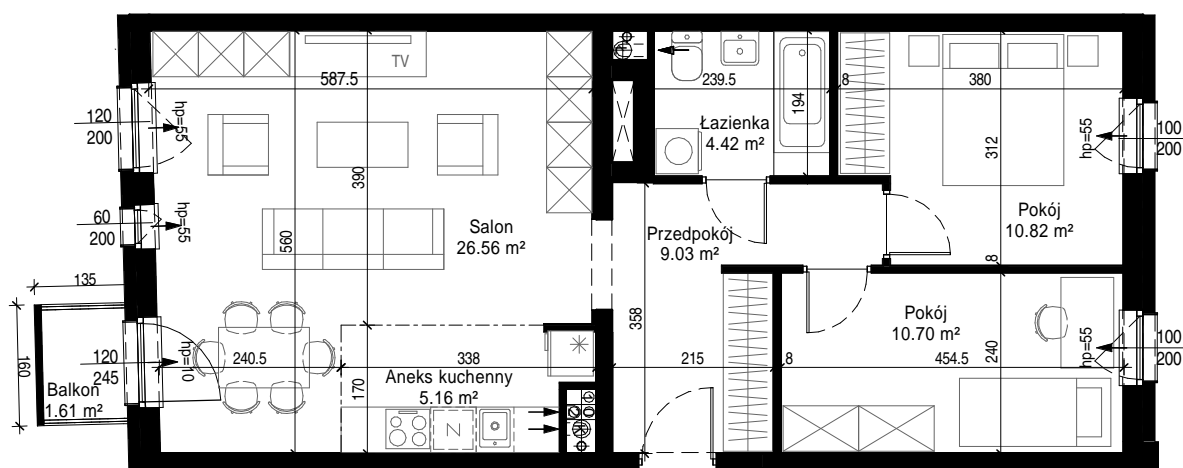

### Mieszkanie 16

\* Powierzchnia lokalu oznacza szacunkową (projektowaną) powierzchnię użytkową pomieszczeń.  
Na karcie pokazano szacunkowe (projektowane) wielkości pomieszczeń i wartości wymiarów.  
Karta przedstawia przykładową aranżację pomieszczeń, która nie jest przedmiotem umowy.

#### Mieszkanie 16

Pokój	10.82 m <sup>2</sup>
Pokój	10.70 m <sup>2</sup>
Przedpokój	9.03 m <sup>2</sup>
Salon	26.56 m <sup>2</sup>
Aneks kuchenny	5.16 m <sup>2</sup>
Łazienka	4.42 m <sup>2</sup>
Powierzchnia lokalu*:	66.70 m <sup>2</sup>

Balkon	1.61 m <sup>2</sup>
--------	---------------------

Kondygnacja: II piętro