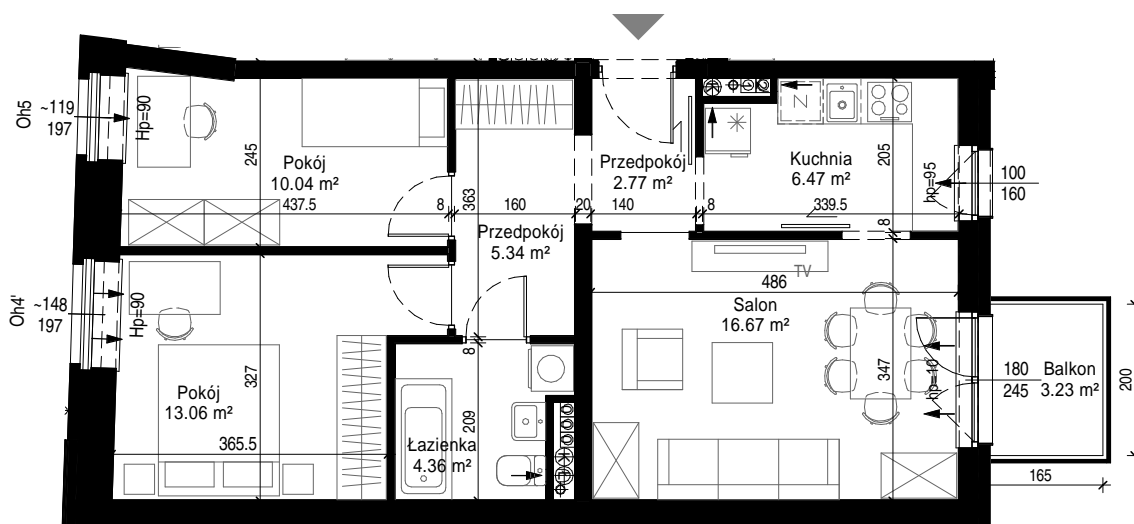

## Budynek mieszkalny wielorodzinny, ul. Szczygła 4 w Gdańsku

### Mieszkanie 13

\* Powierzchnia lokalu oznacza szacunkową (projektowaną) powierzchnię użytkową pomieszczeń.  
Na karcie pokazano szacunkowe (projektowane) wielkości pomieszczeń i wartości wymiarów.  
Karta przedstawia przykładową aranżację pomieszczeń, która nie jest przedmiotem umowy.

Kondygnacja: II piętro

#### Mieszkanie 13

Kuchnia	6.47 m <sup>2</sup>
Salon	16.67 m <sup>2</sup>
Przedpokój	2.77 m <sup>2</sup>
Przedpokój	5.34 m <sup>2</sup>
Łazienka	4.36 m <sup>2</sup>
Pokój	13.06 m <sup>2</sup>
Pokój	10.04 m <sup>2</sup>
Powierzchnia lokalu*:	58.70 m <sup>2</sup>
Balkon	3.23 m <sup>2</sup>